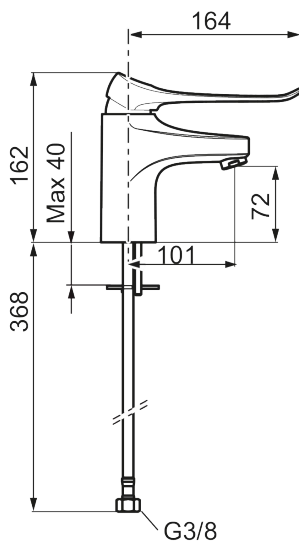

## 9000XE care tvättställsblandare

9000XE Tvättställsblandare är en tvättställsblandare i krom. Den klassiska designen i kombination med en återhållsam vattenförbrukning gör den till det självklara valet i badrummet. Med den förlängda spaken går det lättare att reglera vattenflödet och temperaturen, vilket kan underlätta din vardag.

Art.nr: 86504010 RSK: 8278963

Utförande: Krom

### Unika egenskaper

Skyddsmodul 

- Kallstartsfunktion
- Mjukstängande med keramisk avstängning
- Inbyggd, lätt omställbar flödesbegränsning och temperaturspär
- Eco Flow (energi- och vattenbesparande strålsamlare)
- Flexibla anslutningsrör i metallspunnen Soft PEX<sup>®</sup>, lekande G3/8
- Lead Free (blyfri)
- Ljudklass 1
- Hålmått Ø34–37 mm