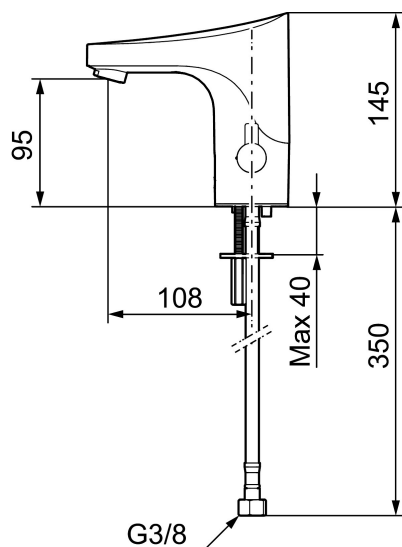

Art.nr: 16410003 **RSK:** 8430686 **Flöde 3 bar:** 5,5 l/min
Utförande: Borstad krom, batteridrift (inkl. batteri)

Unika egenskaper

Skyddsmodul 

- Mjukstängande magnetventil
- Vandalsäkert utförande i metall
- Eco Flow (energi- och vattenbesparande konstantflödesstrålsamlare)
- Spoltidsbegränsning, förhindrar översvämning
- Framspolningsfunktion 30 sek via sensorn
- Avstängning av flöde i 60 sek via sensorn, (används t.ex. vid rengöring)
- Låg strömförbrukning – lång livslängd
- Kan genomspolas med hetvatten för legionellasanering
- IP-klass sensor: IP67
- Återströmningsskydd enligt EU-standard SS-EN 1717
- Miljövänliga material, bly- och nickelfri

Installation:

- Temperaturvred kan demonteras och ersättas med ett medföljande lock
- Batteridrift, anpassningsbar för nät drift
- Vid nät drift använd adaptersats art.nr. S600147
- Flexibla anslutningsrör i metallspunnen Soft PEX[®], lekande G3/8
- Hålmått Ø33,5-37 mm