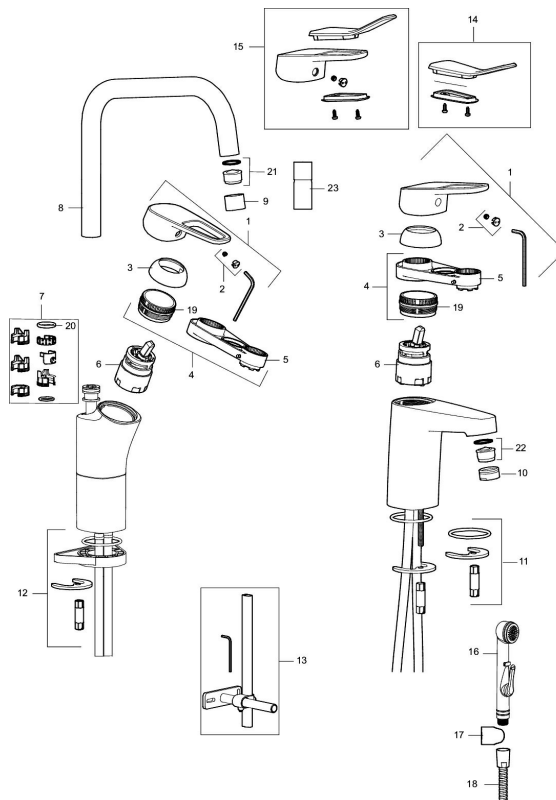

Art.nr: 83500300 **RSK:** 8235560

Utförande: Krom, ansl. slät ände Ø10 mm, Soft PEX®-rör
längd=260 mm

Unika egenskaper

Skyddsmodul

- Kallstartsfunktion
- Mjukstängande med keramisk avstängning
- Inbyggd, lätt omställbar flödesbegränsning och temperaturspär
- Eco Flow (energi- och vattenbesparande strålsamlare)
- Med Soft PEX®-rör
- Hålmått Ø32-36 mm

Art.nr: 83500300

RSK: 8235560

Reservdelslista

NR.	ART.NR	RSK	BESKRIVNING
	44450009	8295353	Tillbehörspåse (spärrsegment, stoppskruv, insexnyckel 3 mm)
1	58501000	8592023	Komplett spak , krom
2	58511000	8592021	Färgmarkering och fästskruv till spak
3	58521000	8592020	Täckhylsa, krom
4	58530140	8241726	Fästnippel med serviceverktyg
5	60770000	8591918	Serviceverktyg
6	59115500	8591947	Insats med serviceverktyg, ej kallstart (röd ring)