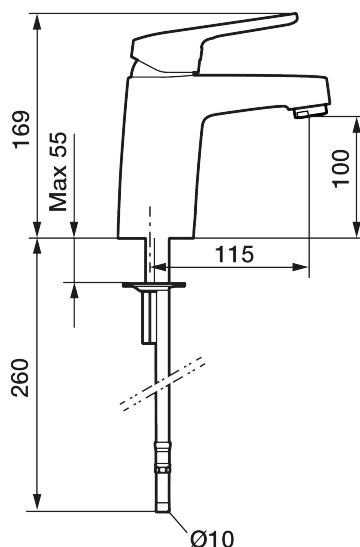

Art.nr: 83500300 **RSK:** 8235560

Utförande: Krom, ansl. slät ände Ø10 mm, Soft PEX®-rör
längd=260 mm

Unika egenskaper

Skyddsmodul

- Kallstartsfunktion
- Mjukstängande med keramisk avstängning
- Inbyggd, lätt omställbar flödesbegränsning och temperaturspär
- Eco Flow (energi- och vattenbesparande strålsamlare)
- Med Soft PEX®-rör
- Hålmått Ø32-36 mm

Art.nr: 83500300

RSK: 8235560

Reservdelslista

NR.	ART.NR	RSK	BESKRIVNING
	44450009	8295353	Tillbehörspåse (spärrsegment, stoppskruv, insexnyckel 3 mm)
1	58501000	8592023	Komplett spak , krom
2	58511000	8592021	Färgmarkering och fästskruv till spak
3	58521000	8592020	Täckhylsa, krom
4	58530140	8241726	Fästnippel med serviceverktyg
5	60770000	8591918	Serviceverktyg
6	59115500	8591947	Insats med serviceverktyg, ej kallstart (röd ring)