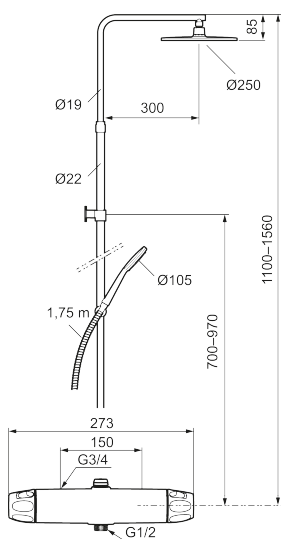

## Loftbrusersæt 9000XE

9000XE loftbruserpakke er en loftbruserpakke i krom. Bruserstangen har teleskopfunktion, hvilket betyder, at vægbeslagets højde kan tilpasses efter loftshøjden i det pågældende badeværelse, personens højde og/eller ønsker til afstand til brusehovedet.

Artikel-nummer: 86831500 VVS: 722814104 Flow 3 bar: 7,6 l/m  
Beskrivelse: Krom

- Brusesystem med termostat består af termostatarmer 9000XE og loftbrusersæt 9000XE.
- Brusesystem med stort bruserhoved 250 mm, håndbruser Ø105 mm, 1750 mm bruseslange og integreret omskifter.
- Hovedbruser og håndbruser har kalkafvisende si.
- Vægbeslaget frit justerbar i højden, 700–970 mm fra tilslutning og 50–100 mm fra væggen. 2 x 20 mm afstandsstykker og membran medfølger.
- Termostat med unik tryk- og temperaturstyring.
- Lead Free (blyfri)
- Lydklasse 1.
- **10 års funktionsgaranti.**