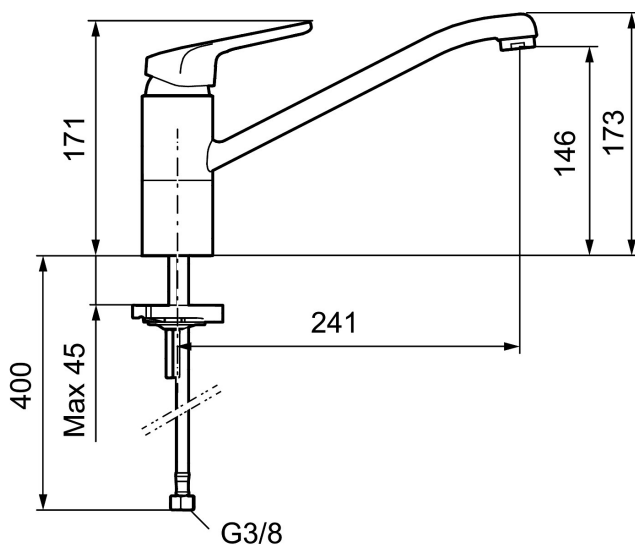

Art.nr: 83200010 RSK: 8309112 Flöde 3 bar: 9,0 l/min

Utförande: Krom, ansl. lekande G3/8

Unika egenskaper

Skyddsmodul 

- Kallstartsfunktion
- Mjukstängande med keramisk avstängning
- Inbyggd, lätt omställbar flödesbegränsning och temperaturspär
- Eco Flow (energi- och vattenbesparande strålsamlare)
- Svängbar pip 110°
- Med Soft PEX®-rör
- Hålmått Ø34-37 mm