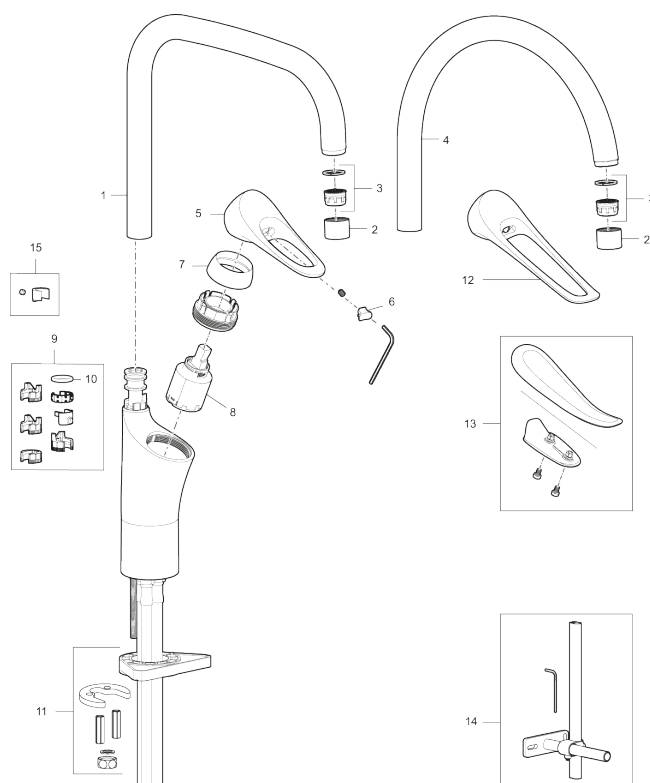

PRODUKTBESKRIVELSE

Køkkenarmatur 9000XE

9000XE køkkenarmatur med U-tud i krom passer ind i et hvilket som helst køkken uanset størrelse. Køkkenarmaturet er blyfrit og har vores smarte, innovative og energibesparende funktioner, såsom koldstart, soft closing, temperaturspærre samt energi- og vandbesparende strålesamler. Det tidløse og praktiske design gør det til et både funktionelt og æstetisk holdbart indslag i det moderne hjem.

Artikel-nummer: 86100010

VVS: 705885304

Reservedelsliste

NR.	FMM-NR	VVS	BESKRIVELSE
1	S600103		Svingtud, U-modell, krom
1	S600103.75		Svingtud, U-modell, børstet krom
2	S600155		Perlatorhylster M22 indiv., krom
2	S600155.75		Perlatorhylster M22 indiv., børstet krom
3	29102910		Strålesamlerindsats, 5,5–6,5 l/min ved 3 bar
3	29100500		Strålesamlerindsats, 5 l/min ved 2–6 bar
3	S600072		Strålesamlerindsats, 3 l/min ved 2–6 bar
4	S600102		Svingtud, C-modell, krom
4	S600102.75		Svingtud, C-modell, børstet krom
5	S600096		Greb, krom