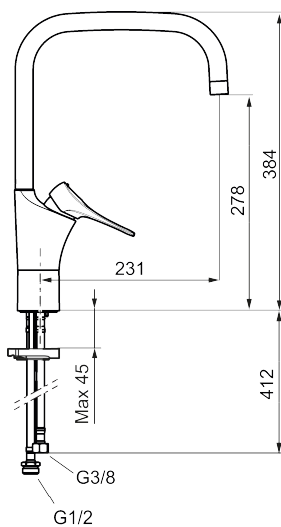

Unikke egenskaber

Tilbageløbssikring

- **Koldstart.**
- Soft Closing og keramisk kartusche.
- Høj buet U-svingtud 60°, 85°, 110° eller 360°.
- 231 mm fremspring.
- Indbygget temperatur- og flowbegrænser.
- Eco Flow (energi- og vandbesparende perlator).
- Fleksible tilslutningsslanger i metalflettet Soft-PEX®, G3/8.
- Lead Free (blyfri).
- Hulstørrelse Ø34-37 mm.
- Lydklasse 1.
- **10 års funktionsgaranti.**