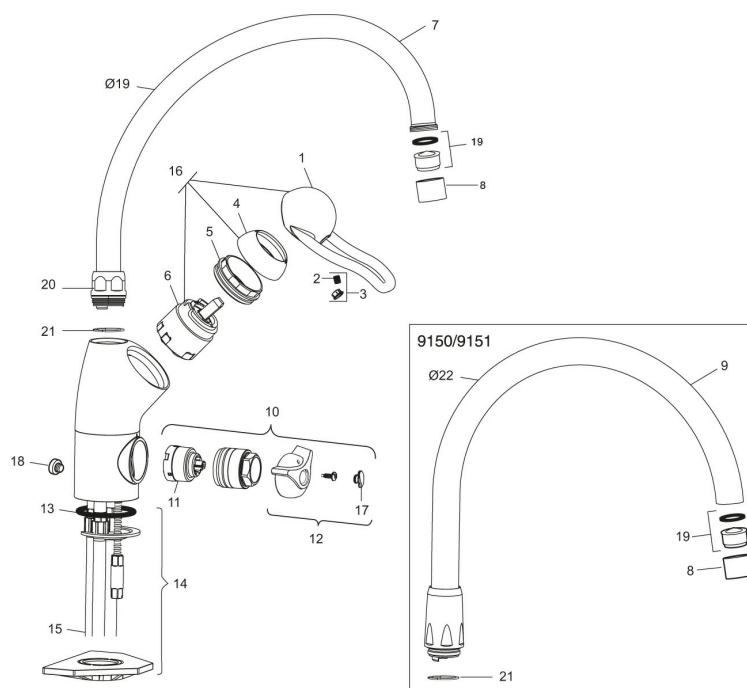

PRODUKTBESKRIVNING

9000 köksblandare

Art.nr: 91114500

RSK: 8308833

Reservdelista

NR.	ART.NR	RSK	BESKRIVNING
	37023000	8328831	Packningssats, för Ø19 mm pip
	37022200	8328834	Packningssats, för Ø22 mm pip
1	59310000	8591763	Spak, längd: 110 mm (bygelspak), krom
1	59311450	8591827	Spak, längd: 145 mm (bygelspak), krom
1	59351900	8591832	Spak, längd: 190 mm, krom
1	59352900	8591833	Spak, längd: 290 mm, krom
2	38731006	8591765	Låsskruv
3	59320000	8591766	Märkplugg och låsskruv till spak
4	59330000	8591829	Täckhylsa, krom
5	38050002	8242233	Fästnippel. Till blandare som ej har hylspip
6	59110000	8591770	Insats komplett, ej kallstart (röd ring)
6	59120000	8591769	Insats komplett, kallstart (grön ring)
7	38170000	8154016	Utloppspip, krom
8	29142200	8281524	Hylsa M22 inv.
9	59200000	8154050	Utloppspip Ø22, krom
10	59251000	8591834	Diskmaskinsavstängning, komplett