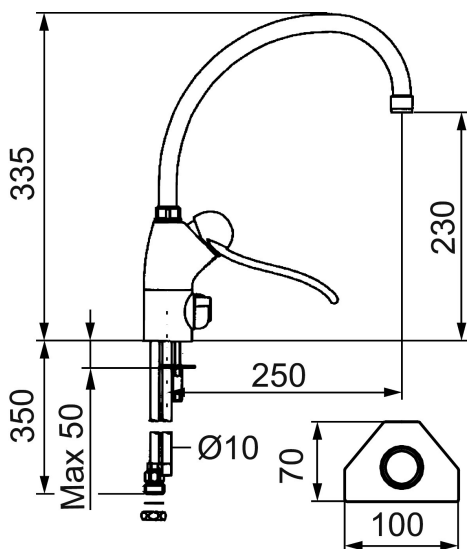

## 9000 köksblandare

Art.nr: 91114500 RSK: 8308833

Utförande: Krom, ansl. Cu-rör Ø10 mm

- Utgått 2018-07
- Mjukstängande med keramisk avstängning
- Spak 145 mm
- Piputsprång: 250 mm
- Blandarens höjd: 350 mm
- Hög, svängbar pip 110°
- Med inbyggd keramisk avstängning för disk- och tvättmaskin. Omställbar mellan kv och vv, förinställd på kv
- För hål i bänk Ø28 mm
- Kan förses med anslutningsvinkel för bänkmaskin

## Reservdelista

NR.	ART.NR	RSK	BESKRIVNING
	37023000	8328831	Packningssats, för Ø19 mm pip
	37022200	8328834	Packningssats, för Ø22 mm pip
1	59310000	8591763	Spak, längd: 110 mm (bygelspak), krom
1	59311450	8591827	Spak, längd: 145 mm (bygelspak), krom
1	59351900	8591832	Spak, längd: 190 mm, krom
1	59352900	8591833	Spak, längd: 290 mm, krom
2	38731006	8591765	Låsskruv
3	59320000	8591766	Märkplugg och låsskruv till spak
4	59330000	8591829	Täckhylsa, krom
5	38050002	8242233	Fästnippel. Till blandare som ej har hylspip
6	59110000	8591770	Insats komplett, ej kallstart (röd ring)
6	59120000	8591769	Insats komplett, kallstart (grön ring)
7	38170000	8154016	Utloppspip, krom
8	29142200	8281524	Hylsa M22 inv.
9	59200000	8154050	Utloppspip Ø22, krom
10	59251000	8591834	Diskmaskinsavstängning, komplett