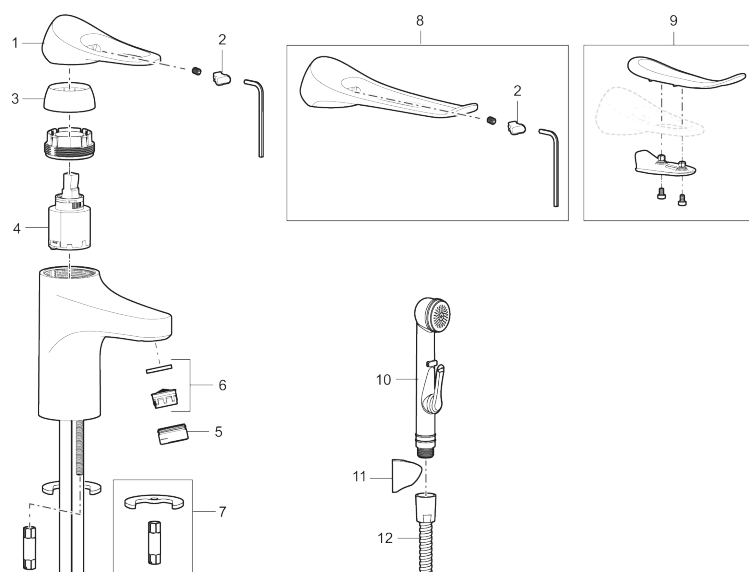

PRODUKTBESKRIVNING

9000XE tvättställsblandare

9000XE Tvättställsblandare LEED/BREEAM-anpassad är en tvättställsblandare i borstad krom. Den klassiska designen i kombination med en återhållsam vattenförbrukning gör den till det självklara valet i badrummet. Produkten är LEED/BREEAM-anpassad vilket innebär att den uppfyller flödeskraven som ställs på vissa ny- och ombyggnationer.

Art.nr: 86507113

RSK: 8275631

Reservdelslista

NR.	ART.NR	RSK	BESKRIVNING
1	S600096	8387022	Spak, komplett, krom
1	S600096.75	8387024	Spak, komplett, borstad krom
2	S600097	8387025	Färgmarkering
3	S600101	8387029	Täckhylsa, krom
3	S600101.75	8387031	Täckhylsa, borstad krom
4	S600100	8387028	Insats med serviceverktyg, för köksblandare (LEED) och tvättställsblandare
4	S600099	8387027	Insats, för köksblandare (LEED) och tvättställsblandare
4	S600178	8387036	Insats med serviceverktyg, för tvättställsblandare med sidohanddusch och spolblandare
5	S600156	8280014	Hylsa M24 utv., 13 mm, krom
5	S600156.75	8280015	Hylsa M24 utv., 13 mm, borstad krom
6	S600072	8281671	Strålsamlarinsats, 3 l/min vid 2–6 bar
6	S600226	8280024	Strålsamlarinsats, 1,7 l/min vid 2–6 bar
7	S600160	8387096	Monteringssats, tvättställsblandare
8	S600175	8387083	Care-spak, komplett
9	S600106	8397001	Care-kit