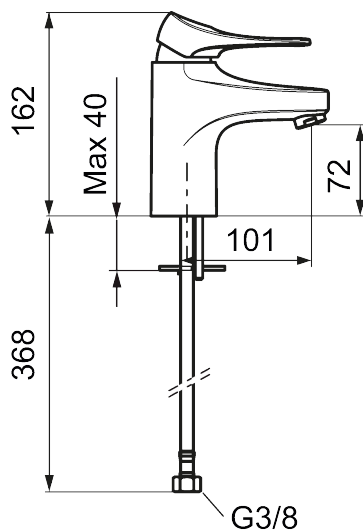

## Håndvaskarmatur 9000XE

9000XE håndvaskarmatur er et håndvaskarmatur i krom. Det klassiske design kombineret med et mådeholdent vandforbrug gør det til det oplagte valg til badeværelset.

Artikel-nummer: 86500010 VVS: 701484104 Flow 3 bar: 4,5 l/m  
Beskrivelse: Krom

- Koldstart.
- 101 mm fremspring.
- Soft Closing og keramisk kartusche.
- Indbygget temperatur- og flowbegrænser.
- Eco Flow (energi- og vandbesparende perlator).
- Fleksible tilslutningsslanger i metalflettet Soft-PEX<sup>®</sup>, G3/8.
- Lead Free (blyfri).
- Hulstørrelse Ø34-37 mm.
- Lydklasse 1.
- 10 års funktionsgaranti.