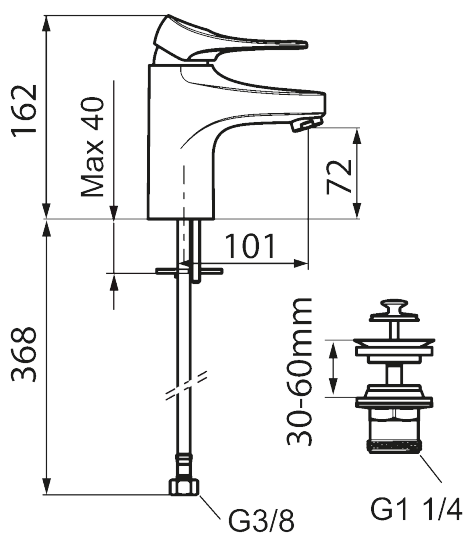

Unike funksjoner

Tilbakeslagssikring **AA**

9000XE servantbatteri

9000XE Servantbatteri er et servantbatteri i krom. Den klassiske designen i kombinasjon med et sparsomt vannforbruk gjør det til et opplagt valg på baderommet. Produktet leveres med silpluggventil.

Artikkelnummer: 86530010 NRF: 4300114 Flow 3 bar: 4,5 l/m

Utførende: Krom

- Med silpluggventil, underdel av hvit plast
- Mykstengende
- Kaldstart
- Eco Flow (energi- og vannbesparende strålesamler)
- Vannmengdebegrenser og temperatursperre
- Lead Free (blyfri)
- Lydklasse 1
- Fleksible Soft PEX®-rør med 3/8" mutter