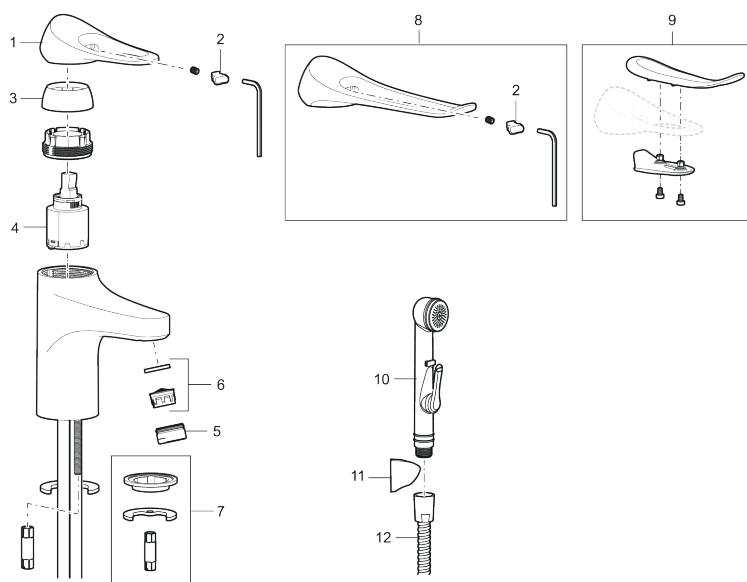

Art.nr: 86530010 RSK: 8278972 Flöde 3 bar: 4,5 l/min

Utförande: Krom

- Med silpluggventil, underdel av vit plast
- Kallstartsfunktion
- Mjukstängande med keramisk avstängning
- Inbyggd, lätt omställbar flödesbegränsning och temperaturspär
- Eco Flow (energi- och vattenbesparande strålsamlare)
- Flexibla anslutningsrör i metallspunnen Soft PEX[®], lekande G3/8
- Lead Free (blyfri)
- Ljudklass 1
- Hålmått Ø34–37 mm

Unika egenskaper

Skyddsmodul 

PRODUKTBESKRIVNING

9000XE tvättställsblandare

9000XE Tvättställsblandare är en tvättställsblandare i krom. Den klassiska designen i kombination med en återhållsam vattenförbrukning gör den till det självklara valet i badrummet. Produkten kommer med silpluggsventil.

Art.nr: 86530010

RSK: 8278972

Reservdelslista

NR.	ART.NR	RSK	BESKRIVNING
1	S600096	8387022	Spak, komplett, krom
1	S600096.75	8387024	Spak, komplett, borstad krom
2	S600097	8387025	Färgmarkering
3	S600101	8387029	Täckhylsa, krom
3	S600101.75	8387031	Täckhylsa, borstad krom
4	S600100	8387028	Insats, med serviceverktyg, för köksblandare (LEED) och tvättställsblandare
4	S600099	8387027	Insats, utan serviceverktyg, för köksblandare (LEED) och tvättställsblandare
4	S600178	8387036	Insats, med serviceverktyg, för tvättställsblandare med sidohanddusch och spolblandare
4	S600272	8387234	Insats, utan serviceverktyg, för tvättställsblandare med sidohanddusch och spolblandare
5	S600156	8280014	Hylsa M24 utv., 13 mm, krom
5	S600156.75	8280015	Hylsa M24 utv., 13 mm, borstad krom
6	S600072	8281671	Strålsamlarinsats, 3 l/min vid 2–6 bar
6	S600226	8280024	Strålsamlarinsats, 1,7 l/min vid 2–6 bar
7	S600160	8387096	Monteringssats, tvättställsblandare
8	S600175	8387083	Care-spak, komplett
9	S600106	8397001	Care-kit

NR.	ART.NR	RSK	BESKRIVNING
10	S600206	8233049	Självstängande handdusch, krom
11	S600157	8239542	Handduschhållare, krom
11	S600157.75	8239544	Handduschhållare, borstad krom
12	S600152	8236561	Högtrycksslang, 1,5 m, krom