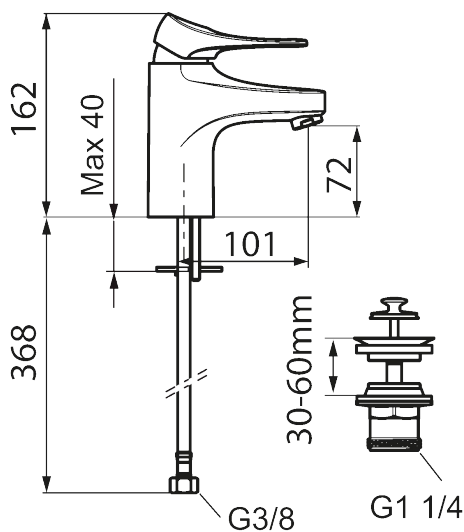

Unika egenskaper

Skyddsmodul