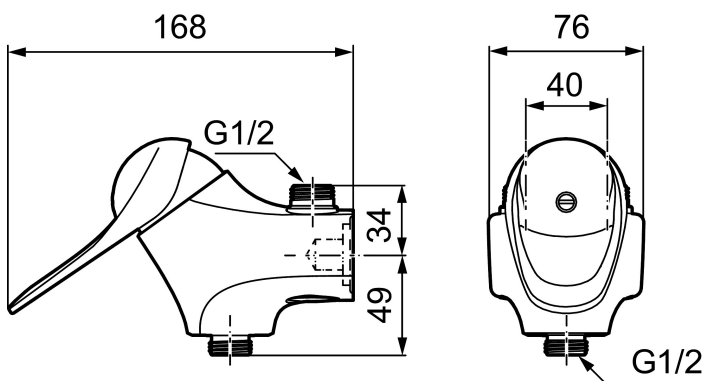

## 9000E duschblandare

Vägghängd ettgreppsblandare 40 c/c, mjukstängande med keramisk tätning.

Inbyggd omställningsbar flödesbegränsning och temperaturspär. Tillverkade i 4MS-godkänd mässingslegering.

Art.nr: 81840000 RSK: 8296199

Utförande: Krom, 40 c/c, inlopp upp

### Unika egenskaper

Skyddsmodul 

- Utlopp ned
- Mjukstängande med keramisk avstängning
- Med typgodkända backventiler i utloppet
- Med vägg tätning
- Anslutning upp, kan ändras till anslutning ned, nippel och plugg skiftas
- Duschansl. utsprång från vägg: 60 mm
- OBS! Får ej användas tillsammans med självstängande handdusch