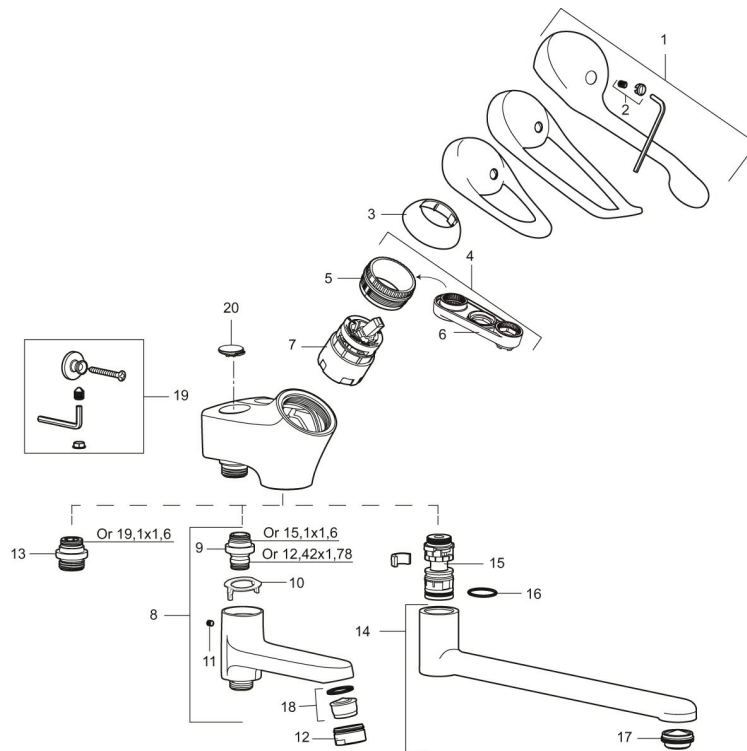

### Unika egenskaper

Skyddsmodul 

- Utlopp ned
- Mjukstängande med keramisk avstängning
- Med typgodkända backventiler i utloppet
- Med vägg tätning
- Anslutning upp, kan ändras till anslutning ned, nippel och plugg skiftas
- Duschansl. utsprång från vägg: 60 mm
- OBS! Får ej användas tillsammans med självstängande handdusch

## PRODUKTBESKRIVNING

### 9000E duschblandare

Vägghängd ettgreppsblandare 40 c/c, mjukstängande med keramisk tätning.

Inbyggd omställningsbar flödesbegränsning och temperaturspär. Tillverkade i 4MS-godkänd mässingslegering.

Art.nr: 81840000

## Reservdelslista

NR.	ART.NR	RSK	BESKRIVNING
1	58500000	8591936	Spak, komplett, längd: 90 mm
1	58501750	8591937	Spak, komplett, längd: 150 mm
1	58501800	8592048	Spak, komplett, längd: 180 mm
2	58510000	8591944	Färgmarkering och fästskruv till spak
3	58520000	8591945	Täckhylsa
4	58530140	8241726	Fästnippel med serviceverktyg
5	29390000	8295356	Fästnippel
6	60770000	8591918	Serviceverktyg
7	59130009	8591972	Insats med serviceverktyg, kartong
7	59120009	8591949	Insats med serviceverktyg, kallstart (grön ring), original
8	82990000	8154073	Utloppspip med vridpipomkastare
9	39754000	8591969	Nippel M18x1 med o-ring (badkarsblandare)