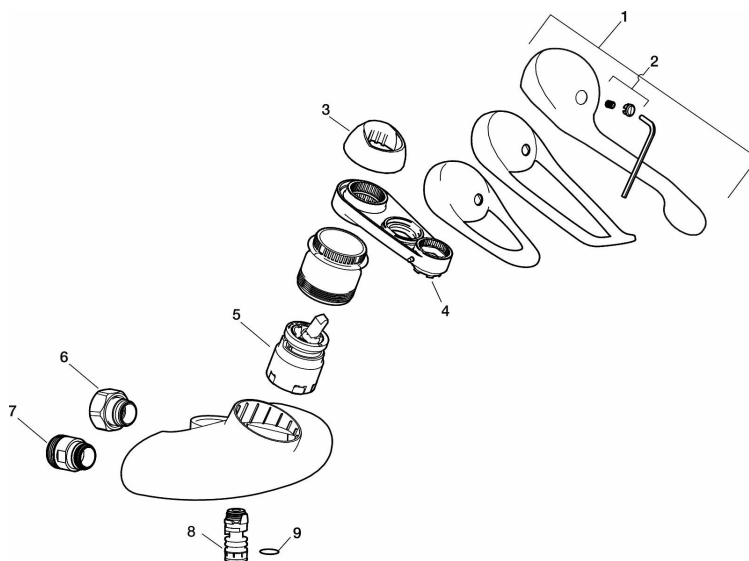

Artikel-nummer: 81331250 VVS: 726988344

Beskrivelse: Krom, Svingtud op

Unikke egenskaber

Tilbageløbssikring 

- Koldstart
- Soft Closing og keramisk kartusche.
- Indbygget temperatur- og flowbegrænser.
- Med svingtud.
- 250 mm fremspring.
- Kontraventiler.
- 5 års trykgaranti.

PRODUKTBESKRIVELSE

Køkkenarmatur 9000E

Her findes et optimeret samspil mellem form og funktion. FM Mattsson 9000E viser vejen for en ny generation armaturer, som er miljøtilpasset ind til sidste detalje. Armaturet giver en smukt indtryk og teknisk perfektion til køkken og håndvask. Selv i basis udførelsen giver de unikke funktioner energibesparelser med bibeholdt komfort.

Artikel-nummer: 81331250 VVS: 726988344

Reservedelsliste

NR.	FMM-NR	VVS	BESKRIVELSE
	44450009		Tilbehørspose (spærrering, stopskrue og 3 mm nøgle)
1	58500000	745136102	Greb, krom L=90 mm
1	58501750	745136143	Care-greb, komplet, længde 150 mm
1	58501800		Care-greb, komplet, længde 180 mm
2	58510000	745136025	Farvebrik til greb, 9000E
3	58520000	745136324	Dækkappe 9000E, krom
4	S600298		Serviceværktøj
5	S600273	745136006	Keramisk patron med værktøj, koldstart
5	59126000		Patron med værktøj, Ecoplus (Grøn ring)
6	59811800		Tilslutning 150 c/c
7	59800800		Omløber 160 c/c
8	29888000		Tudenippel
9	37801550		O-ring 15,54x2,62 2-pak