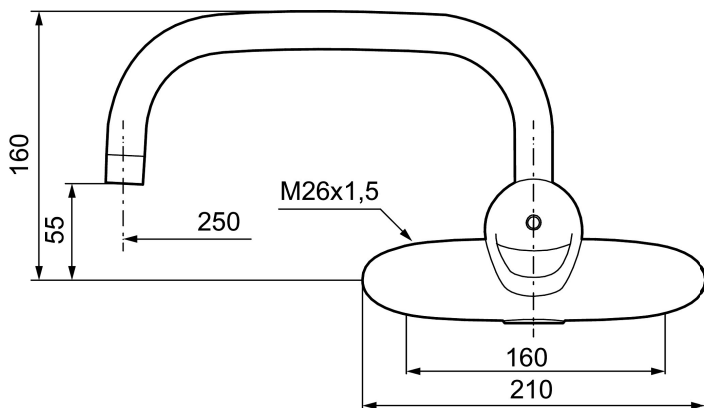

Artikel-nummer: 81331250 VVS: 726988344

Beskrivelse: Krom, Svingtud op

Unikke egenskaber

Tilbageløbssikring 

- Koldstart
- Soft Closing og keramisk kartusche.
- Indbygget temperatur- og flowbegrænser.
- Med svingtud.
- 250 mm fremspring.
- Kontraventiler.
- 5 års trykgaranti.

Artikel-nummer: 81331250 VVS: 726988344

Reservedelsliste

NR.	FMM-NR	VVS	BESKRIVELSE
	44450009		Tilbehørspose (spærrering, stopskrue og 3 mm nøgle)
1	58500000	745136102	Greb, krom L=90 mm
1	58501750	745136143	Care-greb, komplet, længde 150 mm
1	58501800		Care-greb, komplet, længde 180 mm
2	58510000	745136025	Farvebrik til greb, 9000E
3	58520000	745136324	Dækkappe 9000E, krom
4	S600298		Serviceværktøj
5	S600273	745136006	Keramisk patron med værktøj, koldstart
5	59126000		Patron med værktøj, Ecoplus (Grøn ring)
6	59811800		Tilslutning 150 c/c
7	59800800		Omløber 160 c/c
8	29888000		Tudenippel
9	37801550		O-ring 15,54x2,62 2-pak