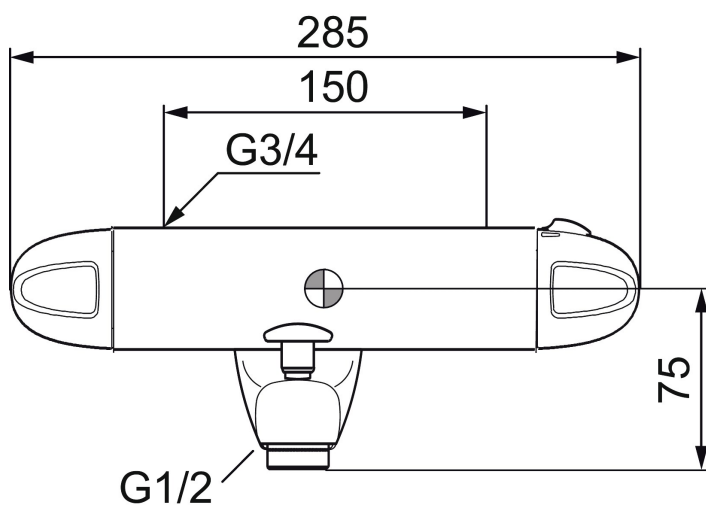

9000 badkarsblandare

FM Mattsson 9000 är vår succéserie som idag finns i fler svenska hem än någon annan blandare. Formen är tidlös och harmonisk och säkerhetsblandaren innehåller flera unika tekniska innovationer. Den fyller ett badkar snabbt och dess exakta temperatur och tryckstyrning garanterar jämn temperatur, i alla lägen. Säkert och behagligt, utan risk för skållning.

Art.nr: 92007500 RSK: 8343186

Utförande: Krom, 150 c/c

- OBS! 150 c/c
- Tryckbalanserad termostatblandare
- Med fast pip och dragomkastare
- Med typgodkända backventiler
- Piplängd: 130 mm
- Piputsprång från vägg: 200 mm