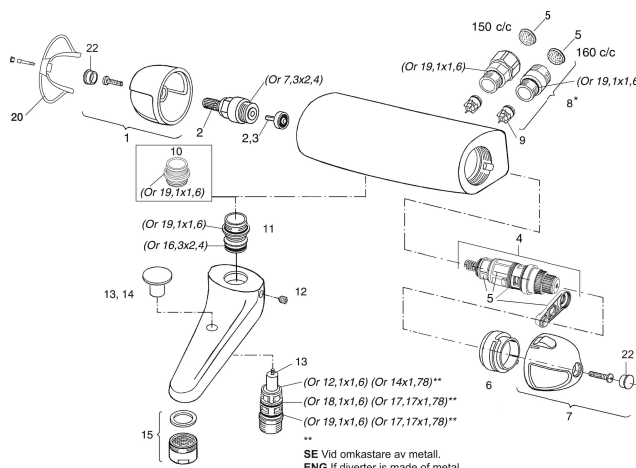

PRODUKTBESKRIVNING

9000 badkarsblandare

FM Mattsson 9000 är vår succéserie som idag finns i fler svenska hem än någon annan blandare. Formen är tidlös och harmonisk och säkerhetsblandaren innehåller flera unika tekniska innovationer. Den fyller ett badkar snabbt och dess exakta temperatur och tryckstyrning garanterar jämn temperatur, i alla lägen. Säkert och behagligt, utan risk för skällning.

Art.nr: 92007500

RSK: 8343186

Reservdelslista

NR.	ART.NR	RSK	BESKRIVNING
1	35930000	8591725	Ratt, mängdratt, krom
2	35201400	8585846	Kranöverdel med kägla
3	36001500	8913411	Krankägla
3	36001549	8913436	Krankägla, 10-pack
4	38601009	8591609	Reglerpaket komplett, butiksförpackad
5	38680009	8591701	Filtersats, inkl. o-ringar, serviceverktyg
6	38520007	8591592	Skällningsskyddsring, standard, svart
7	35940000	8591727	Ratt, temperaturratt, krom
8	59800000	8591543	Anslutningsnippel 160 c/c
8	59810000	8591544	Anslutningsnippel 150 c/c (vänstergängad)