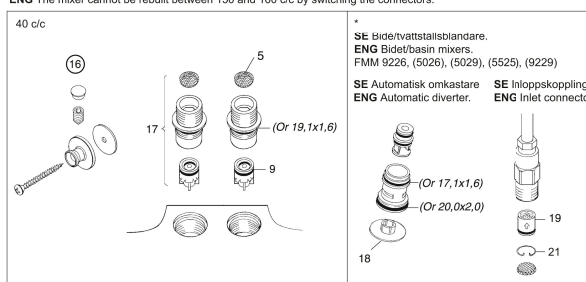

PRODUKTBESKRIVNING

9000 badkarsblandare

FM Mattsson 9000 är vår succéserie som idag finns i fler svenska hem än någon annan blandare. Formen är tidlös och harmonisk och säkerhetsblandaren innehåller flera unika tekniska innovationer. Den fyller ett badkar snabbt och dess exakta temperatur och tryckstyrning garanterar jämn temperatur, i alla lägen. Säkert och behagligt, utan risk för skällning.

Art.nr: 92007500

RSK: 8343186

Reservdelslista

NR.	ART.NR	RSK	BESKRIVNING
1	35930000	8591725	Ratt, mängdratt, krom
2	35201400	8585846	Kranöverdel med kägla
3	36001500	8913411	Krankägla
3	36001549	8913436	Krankägla, 10-pack
4	38601009	8591609	Reglerpaket komplett, butiksförpackad
5	38680009	8591701	Filtersats, inkl. o-ringar, serviceverktyg
6	38520007	8591592	Skällningsskyddsring, standard, svart
7	35940000	8591727	Ratt, temperaturratt, krom
8	59800000	8591543	Anslutningsnippel 160 c/c
8	59810000	8591544	Anslutningsnippel 150 c/c (vänstergängad)