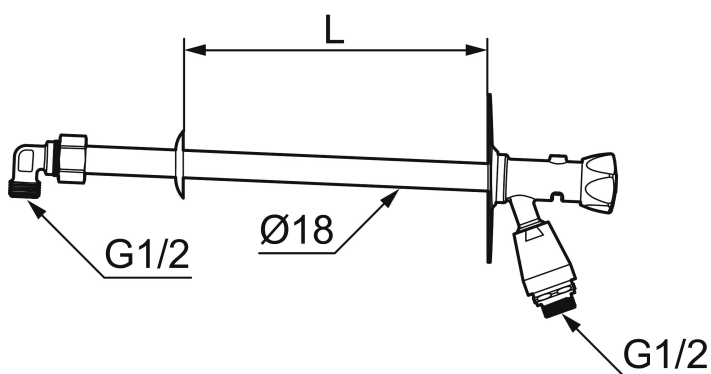

Med typegodkjent tilbakeslagsventil etter EN-1717 standard for drikkevann.

Veggbrikken er i rustfritt stål, ventilhus og utløp er i forkrommet messing.

Artikkelnummer: 42940610 NRF: 4303727

Utførende: For veggtykkelse maks 600 mm

### Unike funksjoner

Tilbakeslagssikring 

- Selvdrenerende, drenerer med slange på
- Skal ikke benyttes ved kuldegrader
- Med ratt
- Med tilbakeslagsventil etter standard EN 1717
- Med vakuumentil
- Kan kappes etter veggens tykkelse
- Sete/ventilhus plasseres i godt oppvarmet rom og skal ikke monteres i vegg
- Påmontert hurtigkobling, slange og eventuell vakuumentil må demonteres før vinteren.  
Kontroller også før vinteren at det ikke drypper fra utekranens utløp. Da kan det dannes is i utløpet som medfører fare for at utekranen fryser i stykker.
- NB! Vakuumentil for der det kreves dobbel sikring mot tilbakesug til rørettet.