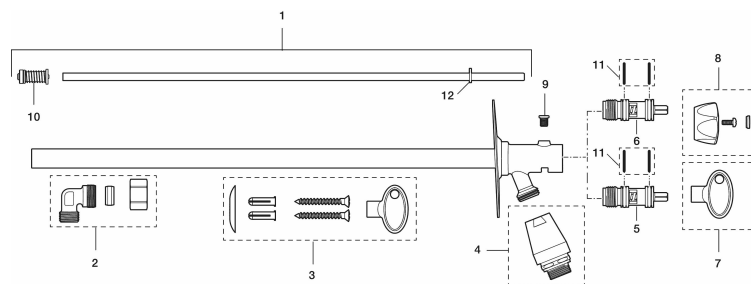

### Utekran selvdrenerende med ratt og vakuumentil

Overskuddsvannet i røret tømmeres automatisk når kranen stenges. Kranen er for sommerbruk, slange og kupling demonteres før vinteren setter inn slik at alt vann renner ut. Stengningen skjer på veggens innside i godt oppvarmet rom, frostfri kran.

Med typegodkjent tilbakelsagsventil etter EN-1717 standard for drikkevann.

Veggbrikken er i rustfritt stål, ventilhus og utløp er i forkrommet messing.

Artikkelnummer: 42940610

NRF: 4303727