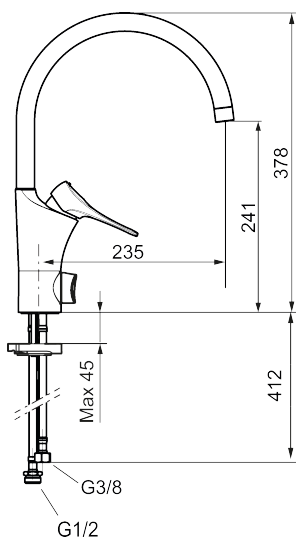

9000XE köksblandare

9000XE Köksblandare med C-pip med diskmaskingsavstängning i krom platsar i vilket kök som helst, oavsett storlek. Köksblandaren är blyfri och har våra smarta, innovativa och energibesparande funktioner såsom kallstart, mjukstängning, temperaturspärri samt energi- och vattenbesparande strålsamlare. Den tidslösa och ändamålsenliga designen gör den till ett lika funktionellt som estetiskt hållbart inslag i det moderna hemmet. Produkten är LEED/BREEAM-anpassad vilket innebär att den uppfyller flödeskraven som ställs på vissa ny- och ombyggnationer.

Art.nr: 86017410 RSK: 8312011 Flöde 3 bar: 3,1 l/min

Utförande: Krom, LEED/BREEAM-anpassad

Unika egenskaper

Skyddsmodul 

- Kallstartsfunktion
- Mjukstängande med keramisk avstängning
- Inbyggd, lätt omställbar flödesbegränsning och temperaturspärri
- Eco Flow (energi- och vattenbesparande strålsamlare)
- Hög, svängbar pip. Spärribricka medföljer för 60°, 85°, 110° eller 360°
- Med inbyggd keramisk avstängning för disk- och tvättmaskin. Omställbar mellan KV och VV, förinställd på KV
- Flexibla anslutningsrör i metallspunnen Soft PEX®, lekande G3/8
- Lead Free (blyfri)
- Ljudklass 1
- Hålmått Ø34-37 mm
- Skyddsmodul AA avser utloppspip