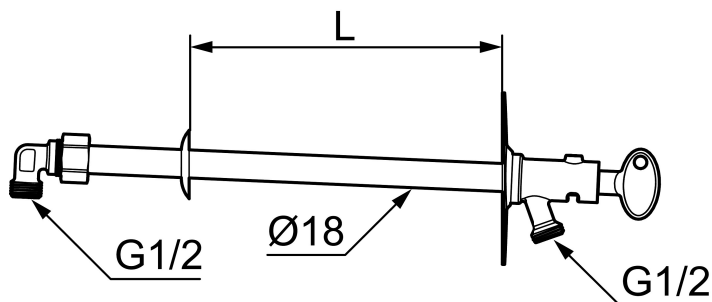

Med typegodkjent tilbakeslagsventil etter EN-1717 standard for drikkevann.

Veggbrikken er i rustfritt stål, ventilhus og utløp er i forkrommet messing.

Artikkelnummer: 42930600 NRF: 4303724

Utførende: For veggtykkelse maks 600 mm

### Unike funksjoner

Tilbakeslagssikring 

- Selvdrenerende, drenerer med slange på
- Skal ikke benyttes ved kuldegrader
- Med nøkkel
- Med tilbakeslagsventil etter standard EN 1717
- Kan kappes etter veggens tykkelse
- Sete/ventilhus plasseres i godt oppvarmet rom og skal ikke monteres i vegg
- Påmontert hurtigkobling, slange og eventuell vakuumentil må demonteres før vinteren.