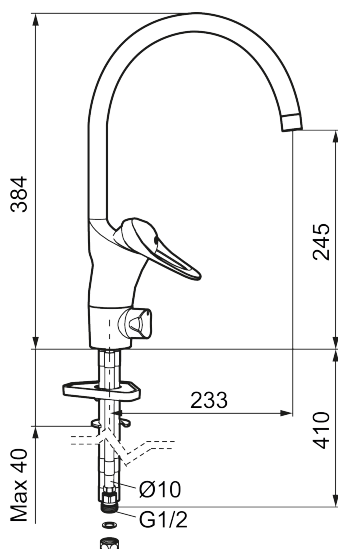

9000E II köksblandare

Köket är den del av hemmet där allt händer. Det är här det lagas, bakas och fejas – varje dag. Då är det viktigt att verktygen håller. Det gäller inte minst kökskranen som ska bekänna färg i många tuffa år. FM Mattsson 9000E gör vad den ska effektivt, gång efter gång utan onödigt slöseri av varmvatten.

Art.nr: 80010000 RSK: 8309081 Flöde 3 bar: 7,4 l/min

Utförande: Krom, ansl. slät ände Ø10 mm

- Kallstartsfunktion
- Mjukstängande med keramisk avstängning
- Inbyggd, lätt omställbar flödesbegränsning och temperaturspär
- Eco Flow (energi- och vattenbesparande strålsamlare)
- Hög, svängbar pip. Spärrbricka medföljer för 60°, 85°, 110° eller 360°
- Med inbyggd keramisk avstängning för disk- och tvättmaskin. Omställbar mellan KV och VV, förinställd på KV
- Med Soft PEX®-rör
- Längd anslutningsrör: 410 mm
- Hålmått Ø34–37 mm
- Kan förses med avstängningsventil för bänksmaskin, FMM 5949-1000
- Ytterdiameter fot Ø52 mm
- Skyddsmodul AA avser utloppspip