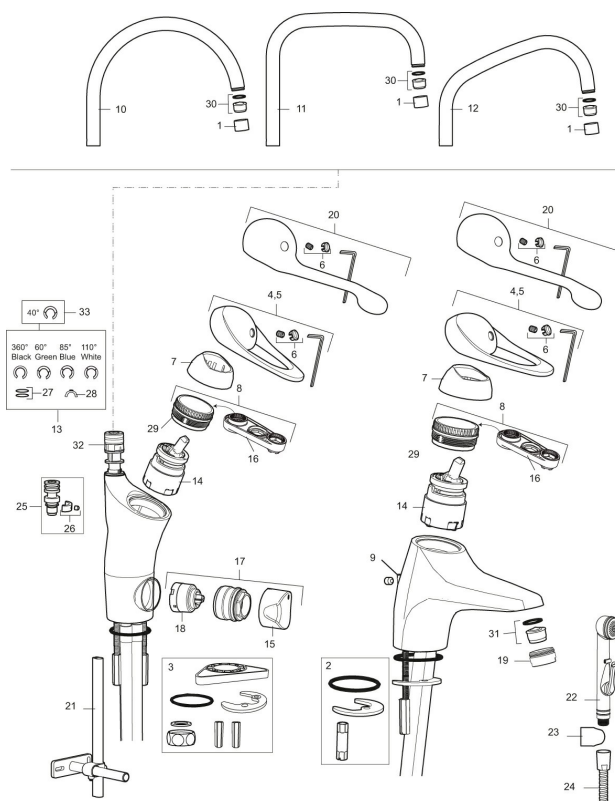

Art.nr: 80010000 RSK: 8309081 Flöde 3 bar: 7,4 l/min

Utförande: Krom, ansl. slät ände Ø10 mm

- Kallstartsfunktion
- Mjukstängande med keramisk avstängning
- Inbyggd, lätt omställbar flödesbegränsning och temperaturspär
- Eco Flow (energi- och vattenbesparande strålsamlare)
- Hög, svängbar pip. Spärrbricka medföljer för 60°, 85°, 110° eller 360°
- Med inbyggd keramisk avstängning för disk- och tvättmaskin. Omställbar mellan KV och VV, förinställd på KV
- Med Soft PEX<sup>®</sup>-rör
- Längd anslutningsrör: 410 mm
- Hålmått Ø34–37 mm
- Kan förses med avstängningsventil för bänksmaskin, FMM 5949-1000
- Ytterdiameter fot Ø52 mm
- Skyddsmodul AA avser utloppspip

## Reservdelslista

NR.	ART.NR	RSK	BESKRIVNING
1	29142200	8281524	Hylsa M22 inv.
2	39140800	8186891	Monteringssats, tvättställsblandare
3	39142800	8186893	Monteringssats, köksblandare med DM-avst.
4	58500000	8591936	Spak, komplett, längd: 90 mm
5	58501750	8591937	Spak, komplett, längd: 150 mm
6	58510000	8591944	Färgmarkering och fästskruv till spak
7	58520000	8591945	Täckhylsa
8	58530140	8241726	Fästnippel med serviceverktyg
9	58540000	8591940	Kedjefäste
10	58600000	8154074	Utloppspip, C-modell