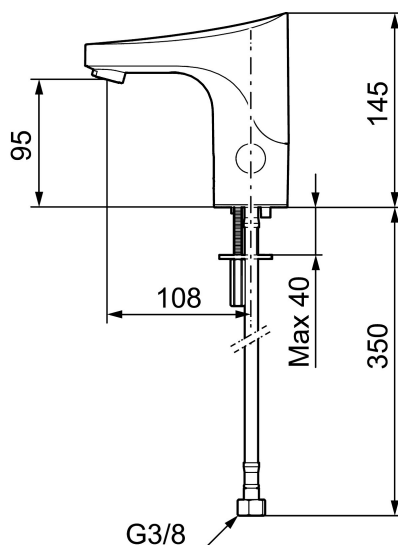

- För förblandat vatten, ett anslutningsrör
- Mjukstängande magnetventil
- Vandalsäkert utförande i metall
- Eco Flow (energi- och vattenbesparande konstantflödesstrålsamlare)
- Spoltidsbegränsning, förhindrar översvämning
- Framspolningsfunktion 30 sek via sensorn
- Avstängning av flöde i 60 sek via sensorn, (används t.ex. vid rengöring)
- Låg strömförbrukning – lång livslängd
- Kan genomspolas med hetvatten för legionellasanering
- IP-klass sensor: IP67
- Återströmningsskydd enligt EU-standard SS-EN 1717
- Miljövänliga material, bly- och nickelfri

Installation:

- Vid nätdrift krävs stickproppsadapter art.nr. S600129, alternativt transformator art.nr. S600128
- Flexibelt anslutningsrör i metallspunnen Soft PEX®, lekande G3/8
- Hålmått Ø33,5-37 mm

Inställningar:

- Programmerbar funktion för hygienspolning
- Programmerbar spoltid