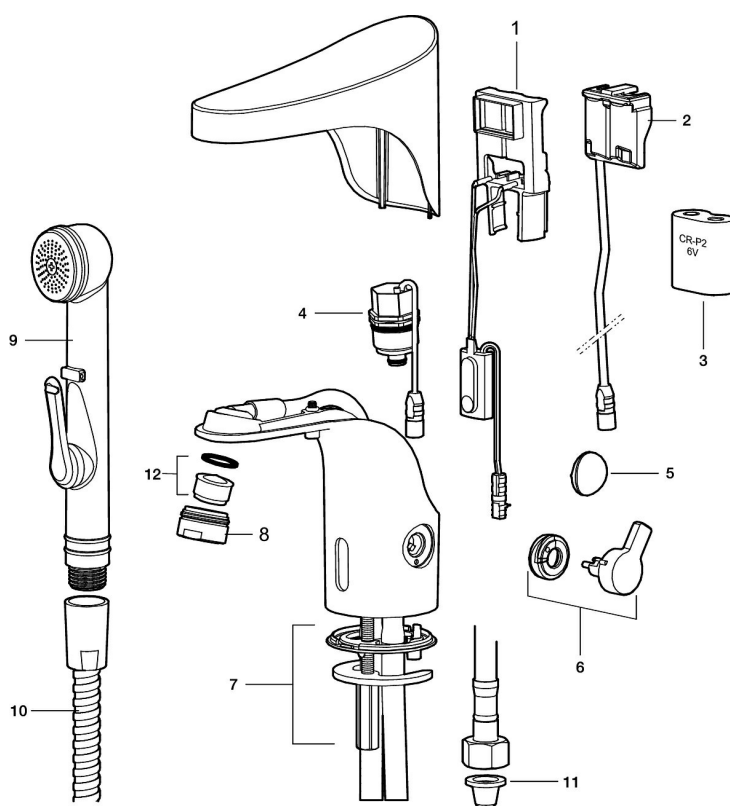

PRODUKTBESKRIVNING

9000E tronic tvättställsblandare, nätdrift

Beröringsfria blandare är enkla att använda och sparar både vatten och energi. FM Mattsson 9000E Tronic är en ny generation av svenskutvecklade beröringsfria blandare med all teknik integrerad i blandarhuset. Den automatiska kalibreringen av sensorn gör den lika enkel att installera som en vanlig tvättställsblandare. En programmerbar funktion för hygienspolning förhindrar stillastående vatten och hämmar därigenom bakterietillväxt i vattenledningarna.

Art.nr: 16401000

RSK: 8553577

Reservdelslista

NR.	ART.NR	RSK	BESKRIVNING
1	16214000	8553501	Elektronikenhet till STD
1	16216000	8553503	Elektronikenhet till Centralstyrd
2	S600131	8483190	AC adapter
3	S600135	8483191	Batteri
4	16201000	8553500	Magnetventil
5	16222000	8553505	Täcklock
6	16221000	8553504	Vred
7	39141600	8553512	Monteringssats