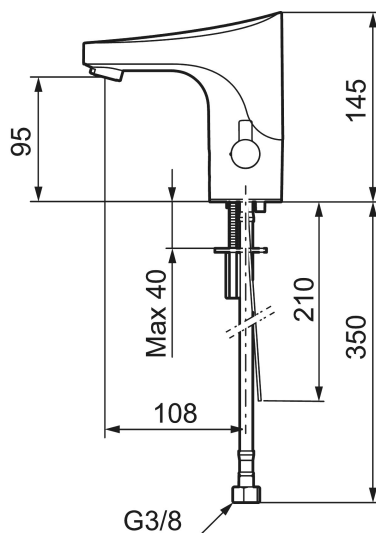

9000E tronic WMS tvättställsblandare, nätdrift

Tronic WMS har allt som våra vanliga beröringsfria blandare har, lika enkel att använda och installera. De kan användas som vilken blandare som helst, helt fristående. Däremot finns den inbyggda möjligheten att ta blandaren till nästa nivå. Aktivera den inbyggda sändaren och blandaren är kopplad till vår innovativa digitala molntjänst och Internet of Things.

I blandaren sitter en trådlös sändare som registrerar hur den används, som hur ofta den slås på, hur mycket vatten som går åt och hur länge den spolrar. Informationen skickas sedan till en digital portal som går att komma åt via dator eller mobil. Där kan blandarna och insamlade data övervakas, analyseras, utvärderas och omvandlas till värdefulla insikter. Det är alltså mer än bara en riktigt bra, beröringsfri blandare – genom att koppla den till molntjänsten ger den även extra mervärde i form av värdefulla användarinsikter.

Till exempel går det att se vilka blandare som används mest, vilket gör det möjligt att optimera underhåll och städning. Systemet kan indikera trasiga blandare eller tomma batterier, och en reparatör kan skickas för att snabbt åtgärda problemet. Systemet kan även varna om vattnet står och rinner längre än normalt, vilket kan indikera en pågående eller påbörjad vattenskada. Tronic WMS gör det alltså möjligt att arbeta förebyggande, minimera risken för skador och läckor - och dessutom minska omfattningen av de skador som ibland ändå är ofrånkomliga. Kontentan är färre manuella kontroller till fördel för kvalitetssäkring på distans via datorn eller mobilen.

Art.nr: 16416100 RSK: 8430591

Utförande: Krom, nätdrift (exkl. transformator)

- WMS-blandare med möjlighet till trådlös uppkoppling mot vårt Tronic WMS system alternativ programmering via Dongel
- Mjukstängande magnetventil
- Vandalsäkert utförande i metall
- Eco Flow (energi- och vattenbesparande konstantflödesstrålsamlare)
- Spoltidsbegränsning, förhindrar översvämning
- Framspolningsfunktion
- Städläge, tidsbegränsad avstängning vid rengöring
- Kan genomspolas med hetvatten för legionellasanering