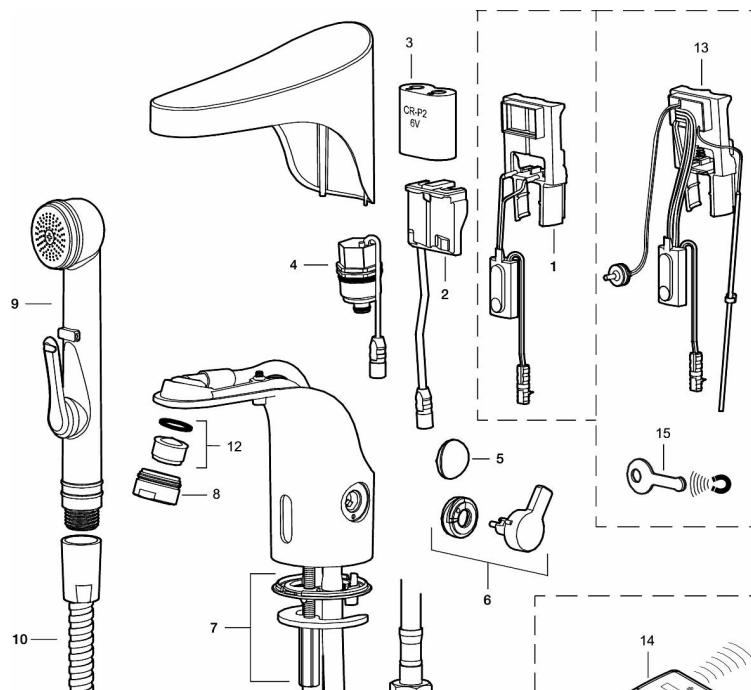

I blandaren sitter en trådlös sändare som registrerar hur den används, som hur ofta den slås på, hur mycket vatten som går åt och hur länge den spolat. Informationen skickas sedan till en digital portal som går att komma åt via dator eller mobil. Där kan blandarna och insamlade data övervakas, analyseras, utvärderas och omvandlas till värdefulla insikter. Det är alltså mer än bara en riktigt bra, beröringsfri blandare – genom att koppla den till molntjänsten ger den även extra mervärde i form av värdefulla användarinsikter.

Till exempel går det att se vilka blandare som används mest, vilket gör det möjligt att optimera underhåll och städning. Systemet kan indikera trasiga blandare eller tomma batterier, och en reparatör kan skickas för att snabbt åtgärda problemet. Systemet kan även varna om vattnet står och rinner längre än normalt, vilket kan indikera en pågående eller påbörjad vattenskada. Tronic WMS gör det alltså möjligt att arbeta förebyggande, minimera risken för skador och läckor - och dessutom minska omfattningen av de skador som ibland ändå är ofrånkomliga. Kontentan är färre manuella kontroller till fördel för kvalitetssäkring på distans via datorn eller mobilen.

Art.nr: 16416100

RSK: 8430591