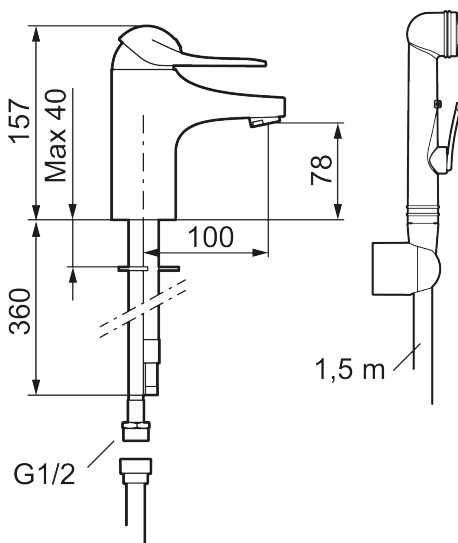

Unike funksjoner

Tilbakeslagssikring