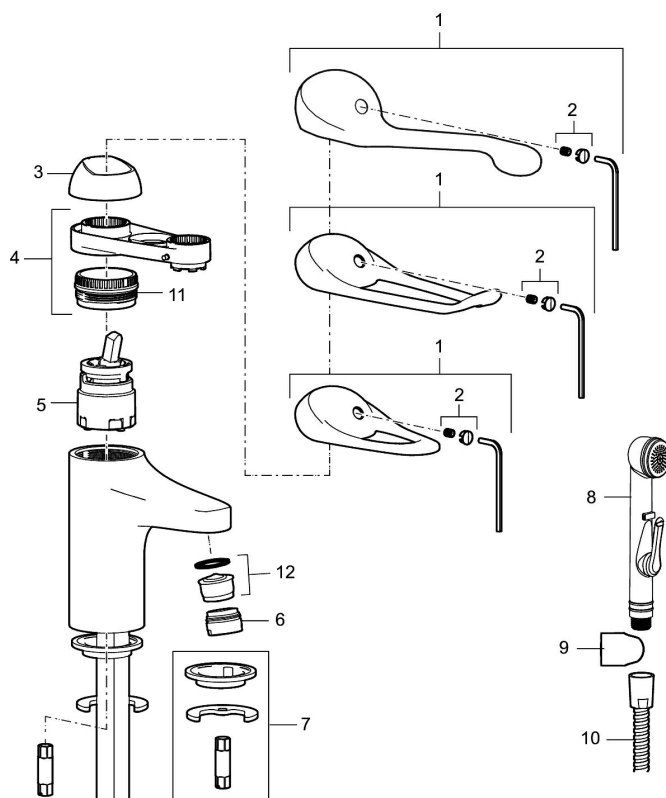

Artikkelnummer: 80676000

Utførende: Krom, Eco Plus

- Selvstengende hånddušj, slange 1,5 m
- Mykstengende
- Eco Flow (energi- og vannbesparende strålesamler)
- Kaldstart
- Vannmengdebegrenser og temperatursperre
- Fleksible Soft PEX®-rør med 3/8" mutter
- Med tilbakeslagsventil etter standard EN 1717
- EcoPlus: Fjærbelastet spak over halv mengde

Unike funksjoner

Tilbakeslagssikring 

PRODUKTBESKRIVNING

9000E servantbatteri

Servantbatteri i ny design. Batteriets stilrene design kompletterer de unike funksjoner og miljøsynet som kjennetegner 9000E serien. Vår unike teknikk sparer vann og energi uten at det går på bekvemligheten for deg som bruker. Mykstengende og Selvstengende håndduj, slange 1,5 m.

Artikkelnummer: 80676000

Reservedelsliste

NR.	FMM-NR	NRF	BESKRIVELSE
1	58500000	4303917	Spak L-90 mm, krom
1	58501750	4303918	Spak Care L-150 mm, krom
1	58501800	4303903	Spak Care L-180 mm, krom
2	58510000	4303919	Merkeplugg og skrue
3	58520000	4303921	Dekkhylse, krom
4	58530140	4303922	Innsatsmutter m/verktøy
5	59120009	4303851	Innsats kaldstart m/verktøy (grønn ring)
5	59120000	4303831	Innsats, kaldstart (grønn ring)
5	59126000		Innsats m/Eco Plus kaldstart (grønn ring)
5	S600232		Innsats, for servantbatteri, LEED-tilpasset
6	29142400		Hylse for strålesamler M24 utv., 13 mm

NR.	FMM-NR	NRF	BESKRIVELSE
7	39140800	4303914	Monteringstilbehør for servantbatterier
8	S600206	4305294	Selvstengende hånddusj, krom
9	34093000	4304551	Hånddusjholder
10	S600207		Høytrykkslange, lengde 1,5 m, krom
11	29390000		Innsatsmutter
12	29102910		Innsats strålesamler 5,5-6,5 l/min ved 3 bar
12	29102710		Innsats strålesamler 9-11 l/min ved 3 bar, f/Eco Plus
12	29100500		Innsats strålesamler 5 l/min ved 2-6 bar, Eco
12	S600072	4305261	Innsats strålesamler 3 l/min ved 2-6 bar