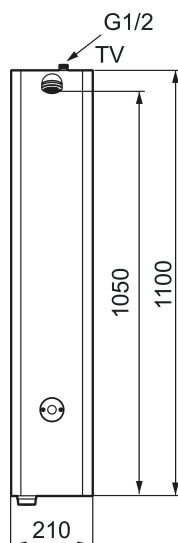

Unike funksjoner

Tilbakeslagssikring

FM Mattsson tronic dusjpanel WMS, for temperert vann, batteridrift

Artikkelnummer: 95000000 **NRF:** 4304877

Utførende: Rustfritt utførende , batteridrift, inkl. batteri

- Dusjpanel med mulighet for trådløs oppkobling (som abonnent)
- Forblandet vann
- Batteridrift, kan endres til nettdrift
- Anslutning opp G1/2, kuleventil med lekende mutter bestilles separat
- Inklusive magnetventil
- Programmerbar startknapp
- Stillbar spyletid 10–60 sek, fabrikkinnstilt på 30 sek.
- Tappetidbegrensning hindrer oversvømming, maks tid er 5 min.
- Dusjstrålen kan vinkles +/- 5°
- Mengderegulerer 9 l/min ved 3 bar
- Avstengning via magnet (anvendes f. eks. ved rengjøring)
- Lavt strømforbruk - lang livslengde
- Kan gjennomspyles med hettvann for legionella sanering
- IP klasse sensor, IP67