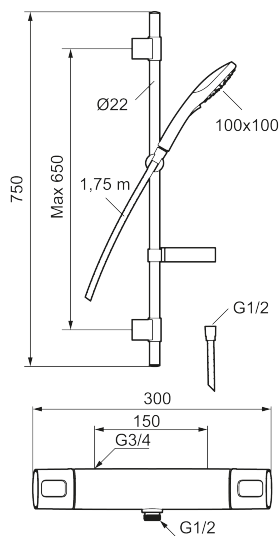

Combisæt Siljan

I vores nye Siljan serie, har vi forenet design og miljø- og energibesparende funktioner uden at give afkald på komfort. Siljan findes flere varianter af både loftbruser- og håndbrusersæt. Kombiner sættene med et Siljan termostatarmatur eller vælg en af de smarte alt-i-en pakker, hvor brusersæt og termostatarmatur indgår.

Artikel-nummer: 83821500 VVS: 722820804 Flow 3 bar: 7,5 l/m

Beskrivelse: Krom

- Brusesystem med termostat består af termostat 8380-1500 og brusesæt 8370-3900.
- Brusestang med håndbruser 100 x 100 mm, 3 stråleindstillinger, kalkafvisende si, 1750 mm bruseslange og sæbeskål.
- Fleksibelt vægbeslag med membran.
- Eco Flow 7,5 l/min.
- Rub clean.
- Termostat med unik tryk- og temperaturstyring.
- 150-153 c/c.
- 5 års kalk- og temperaturgaranti.