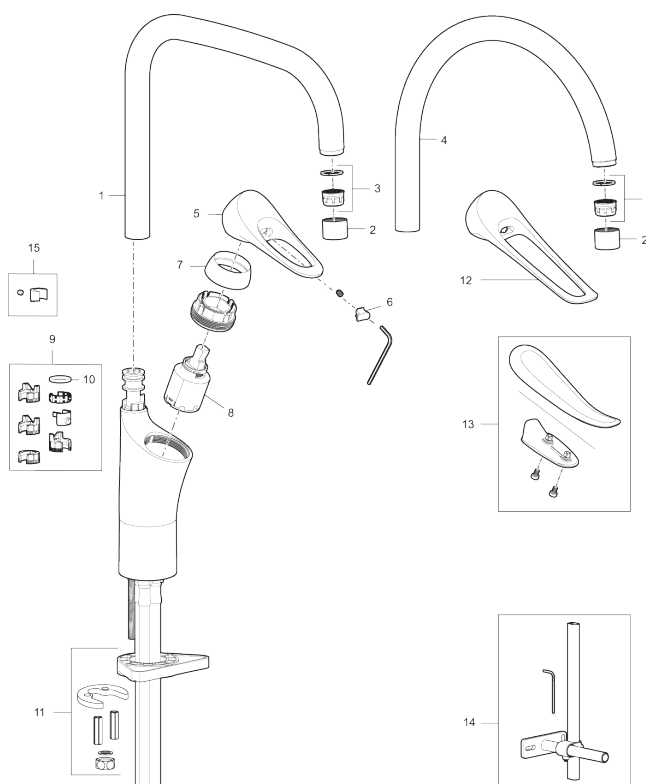

PRODUKTBESKRIVNING

9000XE kjøkkenbatteri

9000XE Kjøkkenbatteri med C-tut i børstet krom får plass i et hvilket som helst kjøkken, uansett størrelse.

Kjøkkenbatteriet er blyfritt og har våre smarte, innovative og energibesparende funksjoner som kaldstart, mykstengning, temperatursperre samt energi- og vannbesparende strålesamler. Den tidløse og formålstjenlige designen gjør dette kjøkkenbatteriet til et både funksjonelt og estetisk holdbart innslag i det moderne hjemmet. Produktet er LEED/BREEAM-tilpasset. Det innebærer at det oppfyller de vannmengdekravene som stilles til visse ny- og ombygginger.

Artikkelnummer: 86007413

NRF: 4301044

Reservedelsliste

NR.	FMM-NR	NRF	BESKRIVELSE
1	S600103	4305253	Utløpstut, U-modell, krom
1	S600103.75	4305254	Utløpstut, U-modell, børstet krom
2	S600155	4305244	Hylse for strålesamler M22 innv., krom
2	S600155.75	4305289	Hylse for strålesamler M22 innv., børstet krom
3	29102910		Innsats strålesamler 5,5-6,5 l/min ved 3 bar
3	29100500		Innsats strålesamler 5 l/min ved 2-6 bar, Eco
3	S600072	4305261	Innsats strålesamler 3 l/min ved 2-6 bar