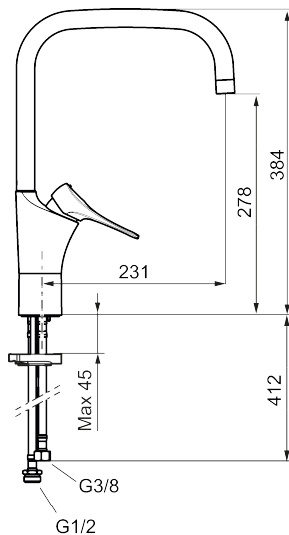

Art.nr: 86100013 **RSK:** 8311611 **Flöde 3 bar:** 6,0 l/min

Utförande: Borstad krom

Unika egenskaper

Skyddsmodul 

- Kallstartsfunktion
- Mjukstängande med keramisk avstängning
- Inbyggd, lätt omställbar flödesbegränsning och temperaturspärri
- Eco Flow (energi- och vattenbesparande strålsamlare)
- Hög, svängbar pip. Spärbricka medföljer för 60°, 85°, 110° eller 360°
- Flexibla anslutningsrör i metallspunnen Soft PEX®, lekande G3/8
- Lead Free (blyfri)
- Ljudklass 1
- Hålmått Ø34-37 mm