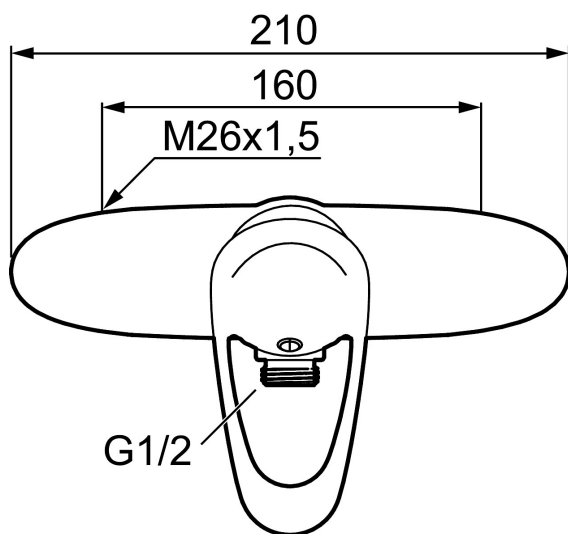

Unika egenskaper

Skyddsmodul 

9000E duschblandare

Här finns en optimerad samverkan mellan form och funktion. FM Mattsson 9000E visar vägen för en ny generation blandare, som miljöanpassats in i minsta detalj. Blandaren skänker ett vackert intryck och redan i sitt grundutförande ger den unika funktioner som sparar energi med bibehållen komfort.

Art.nr: 81800000 RSK: 8235429

Utförande: Krom, 160 c/c

- Utlopp ned
- Mjukstängande med keramisk avstängning
- Med typgodkänd backventil i duschutloppet
- Duschansl. utsprång från vägg: 61 mm
- OBS! Får ej användas tillsammans med självstängande handdusch

Art.nr: 81800000

RSK: 8235429

Reservdelslista

NR.	ART.NR	RSK	BESKRIVNING
1	58500000	8591936	Spak, komplett, längd: 90 mm
2	58510000	8591944	Färgmarkering och fästskruv till spak
3	58520000	8591945	Täckhylsa
4	S600298	3870203	Serviceverktyg
5	S600276	8387231	Keramikinsats med serviceverktyg, 20 l/min
6	59810800	8592006	Anslutningsnippel 150 c/c (vänstergängad)
7	59800800	8592005	Anslutningsnippel 160 c/c
8	39710800	8591967	Nippel M18x1-G1/2 (duschblandare ej utlopp upp)