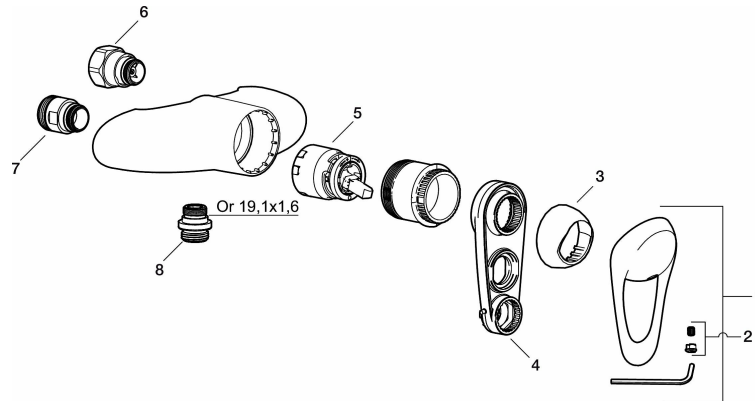

Art.nr: 81800000 RSK: 8235429

Utförande: Krom, 160 c/c

- Utlopp ned
- Mjukstängande med keramisk avstängning
- Med typgodkänd backventil i duschutloppet
- Duschansl. utsprång från vägg: 61 mm
- OBS! Får ej användas tillsammans med självstängande handdusch

PRODUKTBESKRIVNING

9000E duschblandare

Här finns en optimerad samverkan mellan form och funktion. FM Mattsson 9000E visar vägen för en ny generation blandare, som miljöanpassats in i minsta detalj. Blandaren skänker ett vackert intryck och redan i sitt grundutförande ger den unika funktioner som sparar energi med bibehållen komfort.

Art.nr: 81800000

RSK: 8235429

Reservdelslista

NR.	ART.NR	RSK	BESKRIVNING
1	58500000	8591936	Spak, komplett, längd: 90 mm
2	58510000	8591944	Färgmarkering och fästskruv till spak
3	58520000	8591945	Täckhylsa
4	S600298	3870203	Serviceverktyg
5	S600276	8387231	Keramikinsats med serviceverktyg, 20 l/min
6	59810800	8592006	Anslutningsnippel 150 c/c (vänstergängad)
7	59800800	8592005	Anslutningsnippel 160 c/c
8	39710800	8591967	Nippel M18x1-G1/2 (duschblandare ej utlopp upp)