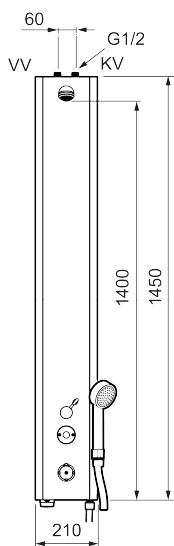

## FM Mattsson tronic termostatisk brusepanel WMS, handicapvenlig, netdrift

Artikel-nummer: 95076142 VVS: 723891450

Beskrivelse: Matte white, netdrift (ekskl. transformer), inkl. 5m forlængerkabel

- Handicapvenligt brusepanel, som betyder, at brusepanelets underkant er placeret ca. 800 mm over gulvniveau med henblik på øget tilgængelighed.
- Inkl. håndbruser og bruserslange
- Med termostatisk funktion og mulighed for indstilling af temperatur
- Elektronisk styring.
- Ekskl. Transformer men Inkl. AC Adapter og 5 m forlængerkabel
- Rørtilslutning oppe fra.
- Velegnet til svømmehaller, idrætsanlæg og i andre større baderum.
- Konstrueret i en hærværkssikret form.
- Magnetventil og elektronik integreret i det kompakte bruserehoved.
- Bruserstrålen kan vinkles +- 5°
- Flowbegrænser 9 l/min ved 3 bar.
- Eksklusiv tilslutningskobling.
- Rustfri udførelse med pulverlakeret kåbe. Standardfarve hvid NCS S0500-N, glans 30, øvrige farver og glansværdier oplyses efter anmodning.