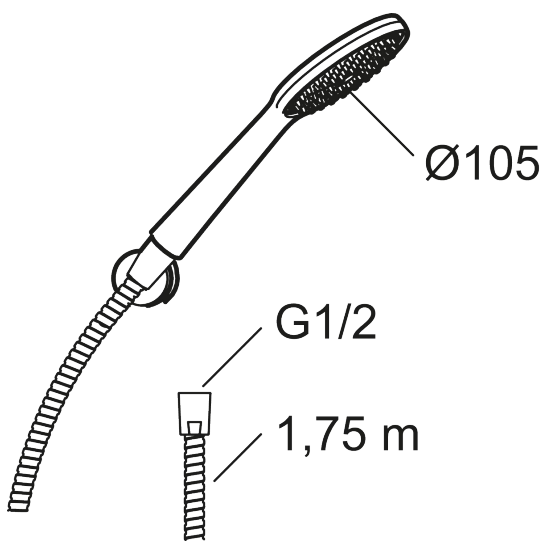

Unike funksjoner

9000XE hånddusjsett

9000XE hånddusjsett er et dusjsett i børstet krom med hånddusj, metallslange og et enkelt tilhørende veggfeste. Det store munnstykket gir en behagelig dusjopplevelse med bra trykk og spredning uten at man sløser med vannet. Dusjsettet monteres enkelt i alle typer baderom.

Artikkelnummer: 86720003 NRF: 4304747 Flow 3 bar: 6,9 l/m

Utførende: Børstet krom

- Hånddusj med kalkavvisende sil
- Riflet metallslange 1,75 m med koniske muttere
- Med veggfeste
- Lead Free (blyfri)
- OBS! Slangen må ikke stå under kontinuerlig trykk