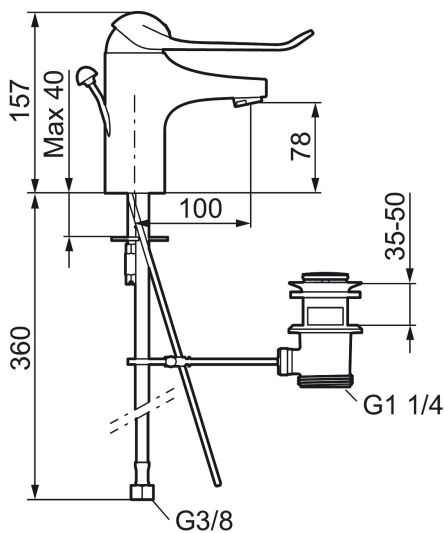

## 9000E II care tvättställsblandare

Energiklassad tvättställsblandare med lyftventil och ekoflöde. Mjukstängning som förhindrar smällar och tryckstötter är standard, liksom kallstart, keramisk tätning och inbyggd temperaturspär. 5 års tryckgaranti. Här med en extra lång spak på 150 mm.

Art.nr: 80654010 RSK: 8235462 Flöde 3 bar: 6,0 l/min

Utförande: Krom, ansl. lekande G3/8

### Unika egenskaper

Skyddsmodul 

- Med lyftventil, helt i metall
- Kallstartsfunktion
- Mjukstängande med keramisk avstängning
- Inbyggd, lätt omställbar flödesbegränsning och temperaturspär
- Eco Flow (energi- och vattenbesparande strålsamlare)
- Med Soft PEX®-rör
- Hålmått Ø33,5–37 mm
- Spak: 150 mm