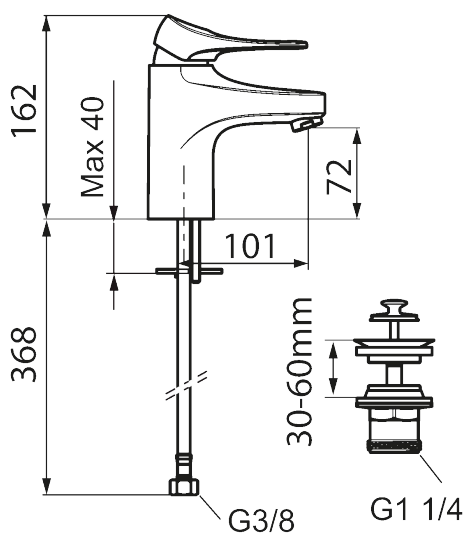

Unikke egenskaber

Tilbageløbssikring 

Håndvaskarmatur 9000XE

9000XE håndvaskarmatur er et håndvaskarmatur i børstet krom. Det klassiske design kombineret med et mådeholdent vandforbrug gør det til det oplagte valg til badeværelset. Produktet leveres med løft-op bundventil.

Artikel-nummer: 86530013 VVS: 701484314 Flow 3 bar: 4,5 l/m

Beskrivelse: Børstet krom

- Løft-op bundventil med underdel i hvid plast.
- Koldstart.
- 101 mm fremspring.
- Soft Closing og keramisk kartusche.
- Indbygget temperatur- og flowbegrænser.
- Eco Flow (energi- og vandbesparende perlator).
- Fleksible tilslutningsslanger i metalflettet Soft-PEX®, G3/8.
- Lead Free (blyfri).
- Hulstørrelse Ø34-37 mm.
- Lydklasse 1.
- **10 års funktionsgaranti.**