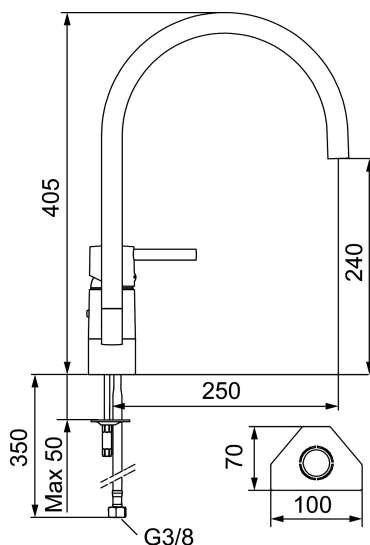

GARDA II köksblandare

Garda är en blandarserie med strikt och avskalat formspråk. Den höjer totalupplevelsen av ett modernt kök och bygger på våra unika tekniska fördelar i form av bland annat mjukstängning och keramisk tätning. Dessutom har den utbytbar pip. Du kan med ett enkelt handgrepp byta pip och variera blandarens utseende efter tycke och smak. Valet är ditt.

Art.nr: 96100010 **RSK:** 8310185

Utförande: Krom, ansl. Soft PEX®-rör med lekande G3/8

- Mjukstängande med keramisk avstängning
- Inbyggd, lätt omställbar flödesbegränsning och temperaturspär
- Eco Flow (energi- och vattenbesparande strålsamlare)
- Svängbar pip 110°
- Hålmått Ø32–35 mm