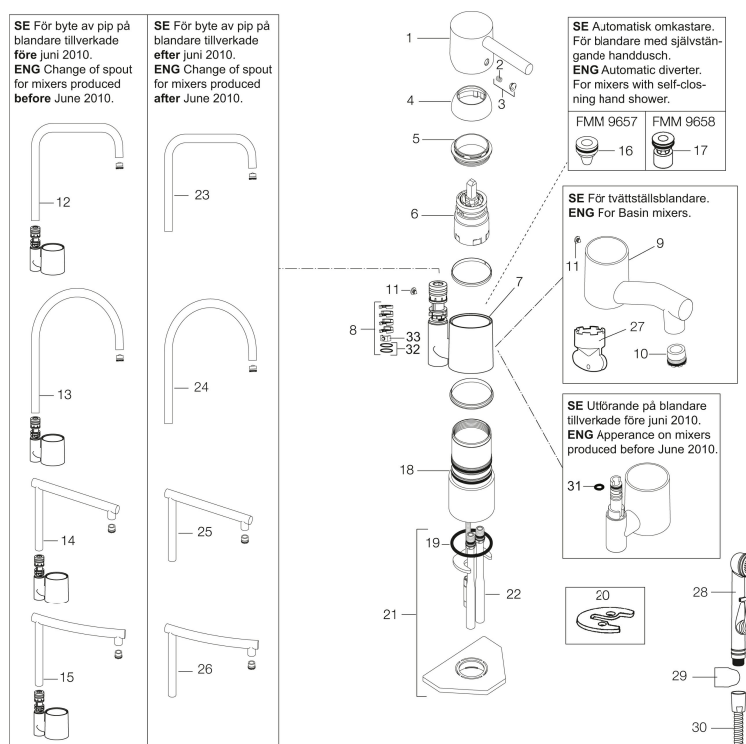

Art.nr: 96100010 **RSK:** 8310185

Utförande: Krom, ansl. Soft PEX®-rör med lekande G3/8

- Mjukstängande med keramisk avstängning
- Inbyggd, lätt omställbar flödesbegränsning och temperaturspär
- Eco Flow (energi- och vattenbesparande strålsamlare)
- Svängbar pip 110°
- Hålmått Ø32–35 mm

Art.nr: 96100010

RSK: 8310185

Reservdelslista

NR.	ART.NR	RSK	BESKRIVNING
1	59400000	8591864	Spak, komplett, längd: 95 mm, krom
2	38730006	8591623	Låsskruv
3	59410000	8591863	Märkplugg och låsskruv till spak
4	59330000	8591829	Täckhylsa, krom
5	38051000	8241719	Fästnippel, krom
6	59110000	8591770	Insats komplett, ej kallstart (röd ring)
7	59782000	8154090	Piphylsa med pipfäste och stoppskruv
8	58640000	8594555	Piplåssats (o-ring, stödring, låsringar, glidring)
9	59700000	8154047	Utloppspip med strålsamlare och stoppskruv till tvättställsblandare
10	59752200	8242199	Strålsamlare M21,5 utv., 7–9 l/min vid 3 bar