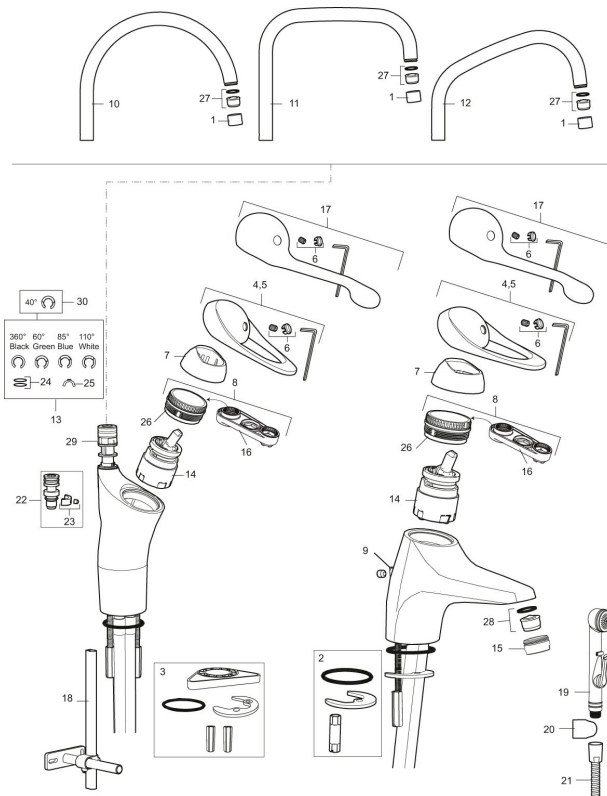

Artikkelnummer: 80100010 NRF: 4300928 Flow 3 bar: 8,0 l/m

Utførende: Krom

- Mykstengende
- Kaldstart
- Eco Flow (energi- og vannbesparende strålesamler)
- Vannmengdebegrenser og temperatursperre
- Svingbar tut sperre 60°, 85°, 110° eller 360°
- For hull i benk Ø34-37 mm
- Fleksible Soft PEX®-rør med 3/8" mutter

Artikkelnummer: 80100010 NRF: 4300928

Reservedelsliste

NR.	FMM-NR	NRF	BESKRIVELSE
1	29142200		Hylse for strålesamler M22 innv.
2	39140800	4303914	Monteringstilbehør for servantbatterier
3	39141800	4303915	
4	58500000	4303917	Spak L-90 mm, krom
5	58501750	4303918	Spak Care L-150 mm, krom
6	58510000	4303919	Merkeplugg og skrue
7	58520000	4303921	Dekkhylse, krom
8	58530140	4303922	Innsatsmutter m/verktøy
9	58540000	4303923	Kedjefeste for oppløfthull, krom
10	58600000	4303924	Utløpstut, II-modell