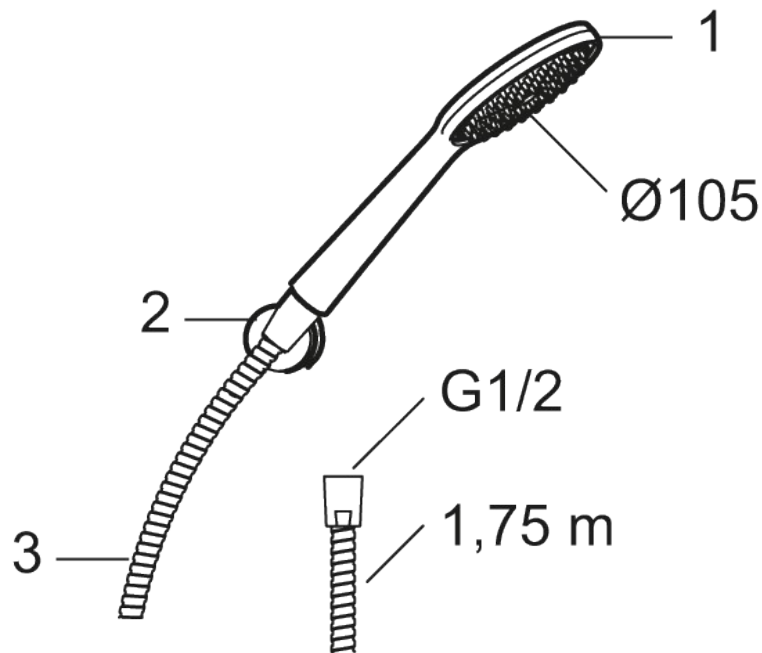

PRODUKTBESKRIVELSE

Håndbrusersæt 9000XE

9000XE håndbrusersæt er et brusersæt i børstet krom med håndbruser, metalslange og et enkelt tilhørende vægbeslag. Hovedet i generøs størrelse giver en behagelig bruseoplevelse med et godt tryk og god spredning uden at fråse med vandet. Brusersættet kan let monteres i alle typer badeværelser.

Artikel-nummer: 86720003

VVS: 737756114

Reservedelsliste

NR.	FMM-NR	VVS	BESKRIVELSE
1	S600091		Håndbruser, krom
1	S600091.75		Håndbruser, børstet krom
2	S600208		Håndbruseholder, krom
3	S600109	745137194	Bruseslange, 1,75 m, krom
3	S600109.75	745137204	Bruseslange, 1,75 m, børstet krom