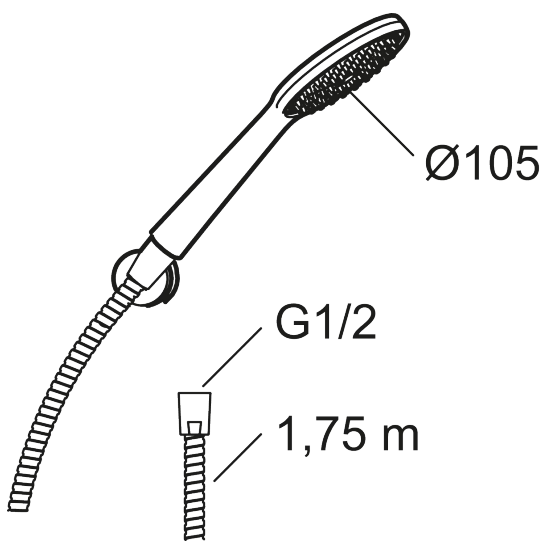

## Håndbrusersæt 9000XE

9000XE håndbrusersæt er et brusersæt i børstet krom med håndbruser, metalslange og et enkelt tilhørende vægbeslag. Hovedet i generøs størrelse giver en behagelig bruseoplevelse med et godt tryk og god spredning uden at fråse med vandet. Brusersættet kan let monteres i alle typer badeværelser.

Artikel-nummer: 86720003 VVS: 737756114 Flow 3 bar: 6,9 l/m

Beskrivelse: Børstet krom

- Håndbruser med kalkafvisende si
- Pakningen skal monteres.
- Lead Free (blyfri)

### Håndbrusersæt 9000XE

9000XE håndbrusersæt er et brusersæt i børstet krom med håndbruser, metalslange og et enkelt tilhørende vægbeslag. Hovedet i generøs størrelse giver en behagelig bruseoplevelse med et godt tryk og god spredning uden at fråse med vandet. Brusersættet kan let monteres i alle typer badeværelser.

### Reservedelsliste

NR.	FMM-NR	VVS	BESKRIVELSE
1	S600091		Håndbruser, krom
1	S600091.75		Håndbruser, børstet krom
2	S600208		Håndbruseholder, krom
3	S600109	745137194	Bruseslange, 1,75 m, krom
3	S600109.75	745137204	Bruseslange, 1,75 m, børstet krom