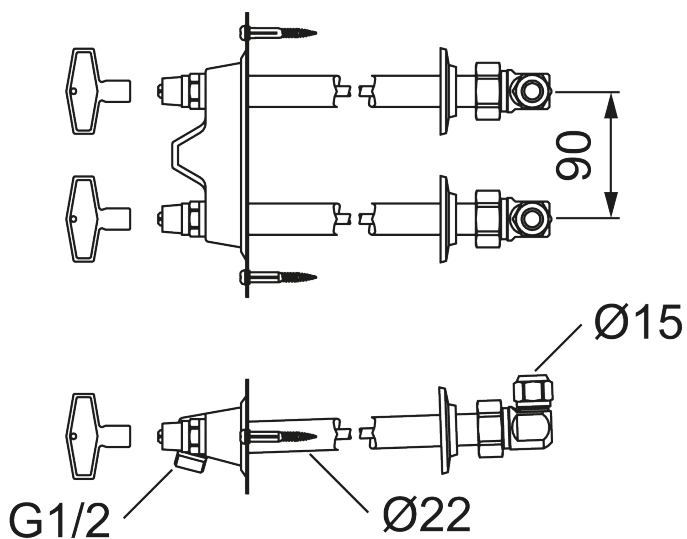

Dobbelt udendørshane

Hvorfor blot nøjes med koldt vand uden for huset? Med vores dobbelte posthaner kan du vaske bilen, fylde poolen eller tilkoble havebruseren med den ønskede temperatur.

Posthanen tømmes af egen kraft, hver gang den er blevet brugt, og når du lukker for vandet hen mod efteråret, er den frostsikker, hvis haveslangen og lynkoblingen er afmonteret.

Artikel-nummer: 42820050 VVS: 743444214

Beskrivelse: Til vægtykkelse max. 400 mm

Unikke egenskaber

- Med løs nøgle.
- Med typegodkendte kontraventiler.
- Til koldt og varmt vand.
- Vægplade: højde 70 mm., bredde 180 mm.
- Skruehuller c/c 164 mm.

Tilbageløbssikring