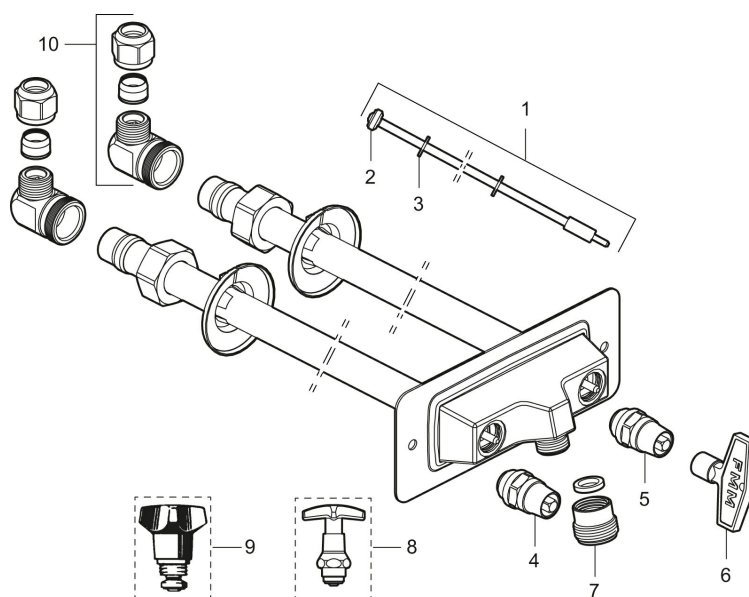

Artikel-nummer: 42820050 VVS: 743444214

Beskrivelse: Til vægtykkelse max. 400 mm

Unikke egenskaber

- Med løs nøgle.
- Med typegodkendte kontraventiler.
- Til koldt og varmt vand.
- Vægplade: højde 70 mm., bredde 180 mm.
- Skruehuller c/c 164 mm.

Tilbageløbssikring

PRODUKTBEKRIVELSE

Dobbelt udendørshane

Hvorfor blot nøjes med koldt vand uden for huset? Med vores dobbelte posthaner kan du vaske bilen, fylde poolen eller tilkoble havebruseren med den ønskede temperatur. Posthanen tømmes af egen kraft, hver gang den er blevet brugt, og når du lukker for vandet hen mod efteråret, er den frostsikker, hvis haveslangen og lynkoblingen er afmonteret.

Artikel-nummer: 42820050 VVS: 743444214

Reservedelsliste

NR.	FMM-NR	VVS	BESKRIVELSE
1	37504715	743449224	Spindel, L=471 mm
1	37505715	743449244	Spindel, L=571 mm
1	37504000		Spindel, L=1058 mm
2	36001529		Ventilkegle, 2 pak
2	36001500	745035235	Ventilkegle
3	37520000		Styr, 5 pak
4	35131501		Haneoverdel, VV
5	35131500	743449222	Haneoverdel, KV
6	42730009	743441204	Nøgle
7	27250009		Overgangsnippel , G3/4u - G1/2i
8	35071500		Armaturoverdel, KV, krom
8	35071501		Armaturoverdel, VV, krom
9	35051810	745035244	Armaturoverdel, KV, olivfarvet grep