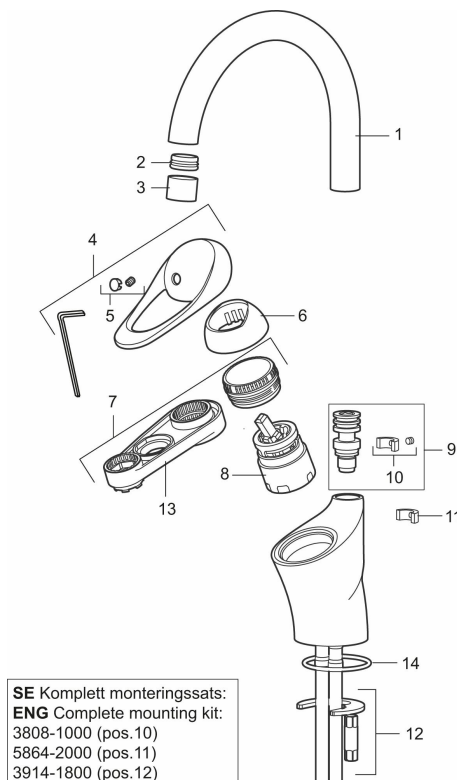

Artikel-nummer: 81180010 VVS: 740623104

Beskrivelse: Krom, tilslutning G3/8

- **Koldtstart.**
- 162 mm fremspring.
- Soft Closing og keramisk kartusche.
- Indbygget temperatur- og flowbegrænser.
- Fleksible Soft PEX®-rør med 3/8" mutter
- Hulstørrelse Ø33,5-37 mm.
- **5 års trykgaranti.**

PRODUKTBEKRIVELSE

Håndvaskarmatur 9000

Energiklassificeret håndvaskarmaturer med Eco flow 5-6 l/min. Soft closing forhindrer slag og trykstød i rørinstallationen og er standard ligesom koldstart, keramisk tætning, temperaturbegrænsere, 5 års trykgaranti. Armaturer findes i udgaver med forskellige bundventiler.

Artikel-nummer: 81180010

VVS: 740623104

Reservedelsliste

NR.	FMM-NR	VVS	BESKRIVELSE
1	58630000		Svingtud for vaskerenderarmatur
2	S600319		Strålesamlerindsats, 7-9 l/min ved 3 bar
3	29142200		Perlatorhylster M22 indv.
4	58500000	745136102	Greb, krom L=90 mm
5	58510000	745136025	Farvebrik til greb, 9000E
6	58520000	745136324	Dækkappe 9000E, krom
7	29390000		Nippel M42X1,5
8	S600273	745136006	Keramisk patron med værktøj, koldstart
9	37791000		Tudenippel
10	38081000		Stopskrue med spærredel
11	58642000		Spærredel, 2 pak (sort/grå)