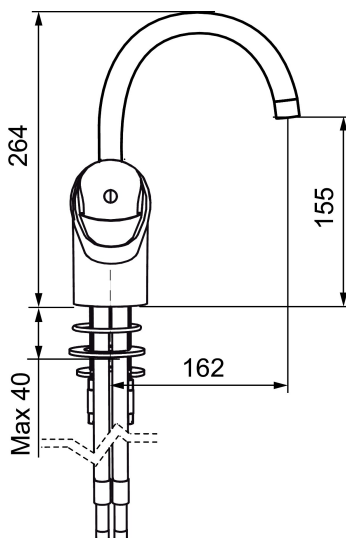

Håndvaskarmatur 9000

Energiklassificeret håndvaskarmaturer med Eco flow 5-6 l/min. Soft closing forhindrer slag og trykstød i rørinstallationen og er standard ligesom koldstart, keramisk tætning, temperaturbegrænser, 5 års trykgaranti. Armaturer findes i udgaver med forskellige bundventiler.

Artikel-nummer: 81180010 VVS: 740623104

Beskrivelse: Krom, tilslutning G3/8

- **Koldtstart.**
- 162 mm fremspring.
- Soft Closing og keramisk kartusche.
- Indbygget temperatur- og flowbegrænser.
- Fleksible Soft PEX®-rør med 3/8" mutter
- Hulstørrelse Ø33,5-37 mm.
- **5 års trykgaranti.**