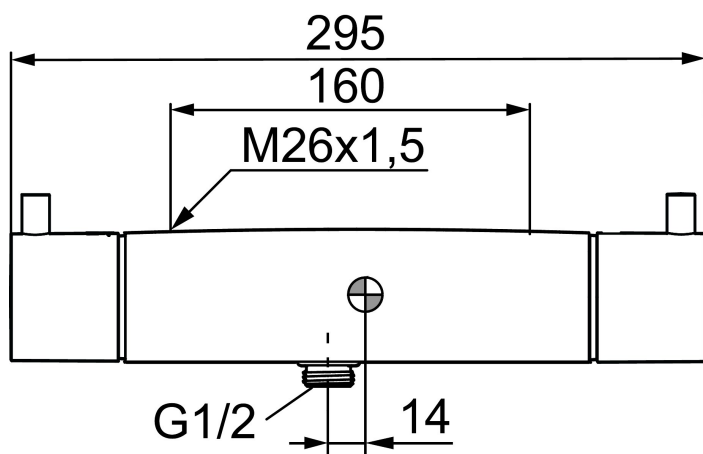

GARDA duschblandare

FM Mattsson Garda är en intelligent blandare för dusch och bad. Här samarbetar stilren form med utmärkt funktion på ett föredömligt sätt. Förutom tidigare kända funktioner som den exakta temperaturhållningen och garanterad driftsäkerhet vid kalkhaltigt vatten, har blandaren försetts med vår smarta energisparfunktion EcoPlus och en uppgraderad hetvattenspärr.

Art.nr: 96800000 RSK: 8342157

Utförande: Krom, 160 c/c

Unika egenskaper

Skyddsmodul 

- Utlopp ned
- Tryckbalanserad termostatblandare
- Keramisk avstängning
- Eco-stopp
- Med typgodkända backventiler
- Duschansl. utsprång från vägg: 58 mm