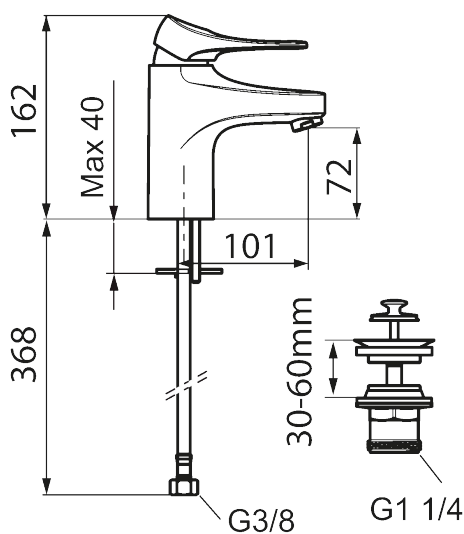

Unikke egenskaber

Tilbageløbssikring 

Håndvaskarmatur 9000XE

9000XE håndvaskarmatur er et håndvaskarmatur i krom. Det klassiske design kombineret med et mådeholdent vandforbrug gør det til det oplagte valg til badeværelset. Produktet leveres med løft-op bundventil.

Artikel-nummer: 86530010 VVS: 701484304 Flow 3 bar: 4,5 l/m

Beskrivelse: Krom

- Løft-op bundventil med underdel i hvid plast.
- Koldstart.
- 101 mm fremspring.
- Soft Closing og keramisk kartusche.
- Indbygget temperatur- og flowbegrænser.
- Eco Flow (energi- og vandbesparende perlator).
- Fleksible tilslutningsslanger i metalflettet Soft-PEX®, G3/8.
- Lead Free (blyfri).
- Hulstørrelse Ø34-37 mm.
- Lydklasse 1.
- **10 års funktionsgaranti.**