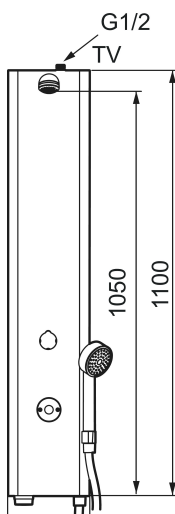

Unika egenskaper

Skyddsmodul

FM Mattsson tronic duschpanel WMS, för tempererat vatten, batteridrift

Art.nr: 95000702 RSK: 8255854

Utförande: Mattvitt utförande, batteridrift (inkl. batteri)

- Med handdusch och slang
- Förblandat vatten
- Programmerbar startknapp. Spoltid från 10–60 sek, (30 sek är fabriksinställt)
- Duschstrålen kan vinklas +/- 5°
- Flöde 9 l/min
- Mjukstängande magnetventil
- Spoltidsbegränsning, förhindrar översvämning
- Städläge, tidsbegränsad avstängning vid rengöring
- Rostfritt utförande med pulverlackerad kåpa. Standardkulör vit NCS S0500-N, Glans 30, övriga kulörer och glanstal offereras på begäran.
- WMS-blandare med möjlighet till trådlös uppkoppling mot vårt Tronic WMS system alternativ programmering via Dongel
- Låg strömförbrukning – lång livslängd
- Kan genomspolas med hetvatten för legionellasanering
- Återströmningsskydd enligt EU-standard SS-EN 1717

Installation:

- Anslutning uppåt G1/2". Kulventil med lekande mutter beställs separat
- Batteridrift, anpassningsbar till nät drift
- Vid nät drift 12V krävs AC-adapter art.nr. S600132 och stickproppsadapter art.nr. S600129, alternativt transformator art.nr. S600128