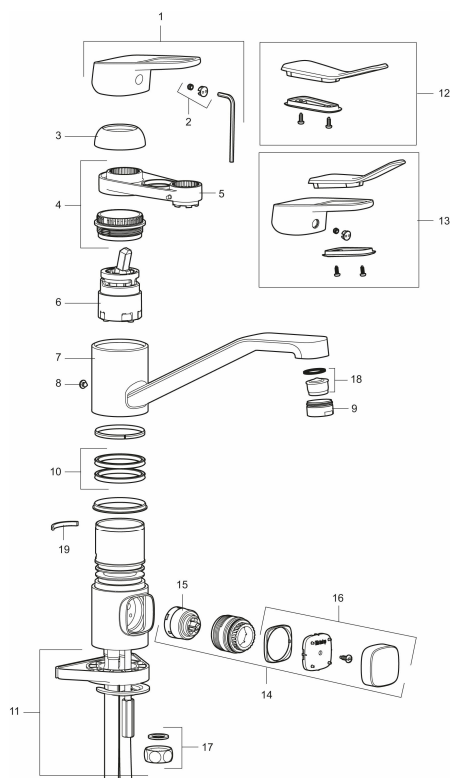

Art.nr: 83216000 RSK: 8309118

Utförande: Krom, Eco Plus, ansl. slät ände Ø10 mm

Unika egenskaper

Skyddsmodul 

- Kallstartsfunktion
- Mjukstängande med keramisk avstängning
- Inbyggd, lätt omställbar flödesbegränsning och temperaturspär
- Eco Flow (energi- och vattenbesparande strålsamlare)
- Svängbar pip 110°
- Med inbyggd keramisk avstängning för disk- och tvättmaskin. Omställbar mellan KV och VV, förinställd på KV
- Med Soft PEX®-rör
- Hålmått Ø34-37 mm
- Skyddsmodul AA avser utloppspip

Art.nr: 83216000

RSK: 8309118

Reservdelslista

NR.	ART.NR	RSK	BESKRIVNING
1	58501000	8592023	Komplett spak , krom
2	58511000	8592021	Färgmarkering och fästskruv till spak
3	58521000	8592020	Täckhylsa, krom
4	58530160	8241727	Fästnippel för insats, inkl serviceverktyg
5	S600298	3870203	Serviceverktyg
6	S600273	8387230	Keramikinsats med serviceverktyg, kallstart (grön ring)
6	59115500	8591947	Insats med serviceverktyg, ej kallstart (röd ring)
6	59126000	8591966	Insats med serviceverktyg, Eco Plus (grön ring)
7	58660000	8592035	Utloppspip
8	38080000	8241723	Stoppskruv för pip
9	29142400	8281526	Hylsa M24 utv., 13 mm