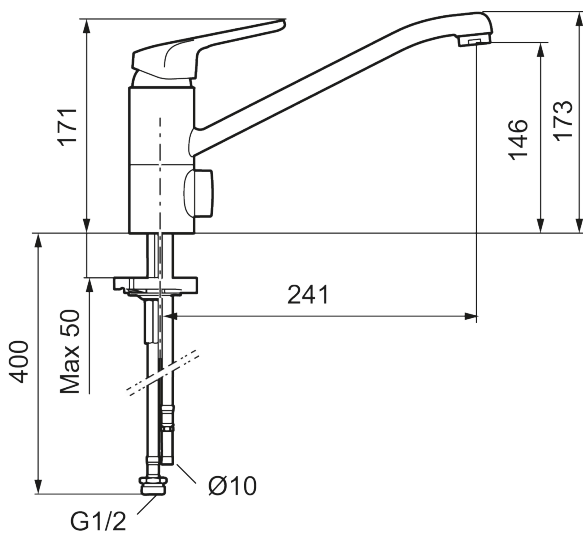

Art.nr: 83216000 RSK: 8309118

Utförande: Krom, Eco Plus, ansl. slät ände Ø10 mm

Unika egenskaper

Skyddsmodul 

- Kallstartsfunktion
- Mjukstängande med keramisk avstängning
- Inbyggd, lätt omställbar flödesbegränsning och temperaturspär
- Eco Flow (energi- och vattenbesparande strålsamlare)
- Svängbar pip 110°
- Med inbyggd keramisk avstängning för disk- och tvättmaskin. Omställbar mellan KV och VV, förinställd på KV
- Med Soft PEX®-rör
- Hålmått Ø34-37 mm
- Skyddsmodul AA avser utloppspip

Art.nr: 83216000

RSK: 8309118

Reservdelslista

NR.	ART.NR	RSK	BESKRIVNING
1	58501000	8592023	Komplett spak , krom
2	58511000	8592021	Färgmarkering och fästskruv till spak
3	58521000	8592020	Täckhylsa, krom
4	58530160	8241727	Fästnippel för insats, inkl serviceverktyg
5	S600298	3870203	Serviceverktyg
6	S600273	8387230	Keramikinsats med serviceverktyg, kallstart (grön ring)
6	59115500	8591947	Insats med serviceverktyg, ej kallstart (röd ring)
6	59126000	8591966	Insats med serviceverktyg, Eco Plus (grön ring)
7	58660000	8592035	Utloppspip
8	38080000	8241723	Stoppskruv för pip
9	29142400	8281526	Hylsa M24 utv., 13 mm