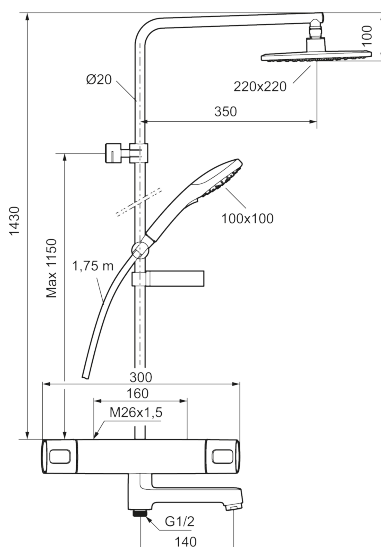

Art.nr: 83930000 RSK: 8377333 Flöde 3 bar: 22,0 l/min

Utförande: Krom, 160 c/c, energiklass avser blandare i kombination med handdusch

Unika egenskaper

Skyddsmodul 

- Säkerhetsblandare Siljan och takdusch Siljan
- Med reversibelt överstycke
- Tak- och handdusch med kalkavvisande sil
- Eco Flow, 3-strålig handdusch 7,5 l/min och takdusch 10,7 l/min
- Slang, duschstång med väggfästning (kan kapas vid behov), tvålhylla ingår
- Väggfästning justerbart ± 5 mm i höjdlid och 50-100 mm utsprång från vägg, 2x18 mm distanser medföljer, med väggfästning, dold rörskarv
- Duschansl. utsprång från vägg: 69 mm