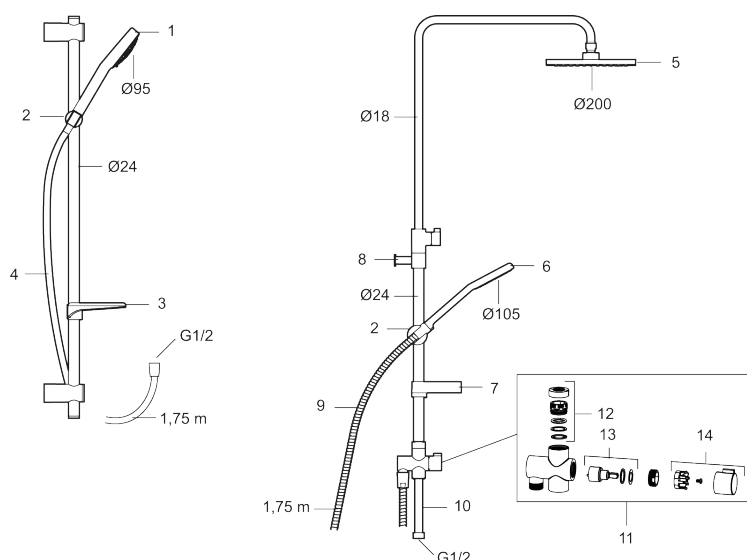

GARDA takdusjpakke

FM Mattsson Garda er et intelligent blandebatteri for dusj og bad. Her samarbeider stilren form og utmerket funksjon på en forbilledlig måte. Utenom velkjente funksjoner fra tidligere, som f.eks. den eksakte temperaturholdingen og garantert driftssikkerhet ved kalkholdig vann, har blandebatteriet en smart energisparefunksjon og en oppgradert varmtvannssperre. Takdusjen til Garda er teleskopisk, man kan med andre ord stille høyden på den med et enkelt grep, men man kan også svinge takdusjen enkelt til side om det er ønsket.

Artikkelnummer: 96832500 NRF: 4304825

Utførende: Krom

Unike funksjoner

Tilbakeslagssikring

- Sikkerhetsbatteri FMM 9681-1530
- Takdusjsett FMM 9395-1000
- **Med teleskopfunksjon**, justerbar 410 mm
- Hånddusj med ekstra myk stråle
- Dusjhode og hånddusj Eco Flow 12 l/min
- Såpeskål

PRODUKTBEKRIVNING

GARDA takdusjpakke

FM Mattsson Garda er et intelligent blandebatteri for dusj og bad. Her samarbeider stilren form og utmerket funksjon på en forbilledlig måte. Utenom velkjente funksjoner fra tidligere, som f eks den eksakte temperaturholdingen og garantert driftssikkerhet ved kalkholdig vann, har blandebatteriet en smart energisparefunksjon og en oppgradert varmtvannssperre. Takdusjen til Garda er teleskopisk, man kan med andre ord stille høyden på den med et enkelt grep, men man kan også svinge takdusjen enkelt til side om det er ønsket.

Artikkelnummer: 96832500 NRF: 4304825

Reservedelsliste

NR.	FMM-NR	NRF	BESKRIVELSE
1	96750900	4304492	Hånddusj
2	93780000	4304738	Hånddusjholder/Glider (Ø24)
3	94640007	4304684	Såpeskål, transparent
4	93131755	4304498	Dusjslange 1,75 m, cromoflex
5	93991000	4304491	Dusjkopp m/kuleledd
6	93810900	4304488	Hånddusj, Eco Flow 12 l/min (original)
6	93820000	4304489	Hånddusj, Eco Flow 6 l/min
7	94642000	4304835	Såpeskål
8	96730000	4304847	Veggfeste
9	34841750	4304876	Dusjslange, krom, 1,75 M
10	58920100		Stigerør
11	58903000	4304833	Dusjomkaster, komplett