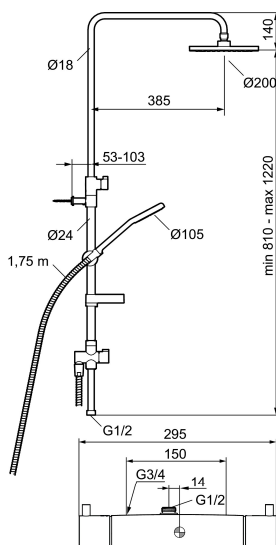

Artikkelnummer: 96832500 NRF: 4304825

Utførende: Krom

Unike funksjoner

Tilbakeslagssikring

- Sikkerhetsbatteri FMM 9681-1530
- Takdusjsett FMM 9395-1000
- **Med teleskopfunksjon**, justerbar 410 mm
- Hånddusj med ekstra myk stråle
- Dusjhode og hånddusj Eco Flow 12 l/min
- Såpeskål

Artikkelnummer: 96832500 NRF: 4304825

Reservedelsliste

NR.	FMM-NR	NRF	BESKRIVELSE
1	96750900	4304492	Hånddusj
2	93780000	4304738	Hånddusjholder/Glider (Ø24)
3	94640007	4304684	Såpeskål, transparent
4	93131755	4304498	Dusjslange 1,75 m, cromoflex
5	93991000	4304491	Dusjkopp m/kuleledd
6	93810900	4304488	Hånddusj, Eco Flow 12 l/min (original)
6	93820000	4304489	Hånddusj, Eco Flow 6 l/min
7	94642000	4304835	Såpeskål
8	96730000	4304847	Veggfeste
9	34841750	4304876	Dusjslange, krom, 1,75 M
10	58920100		Stigerør
11	58903000	4304833	Dusjomkaster, komplett