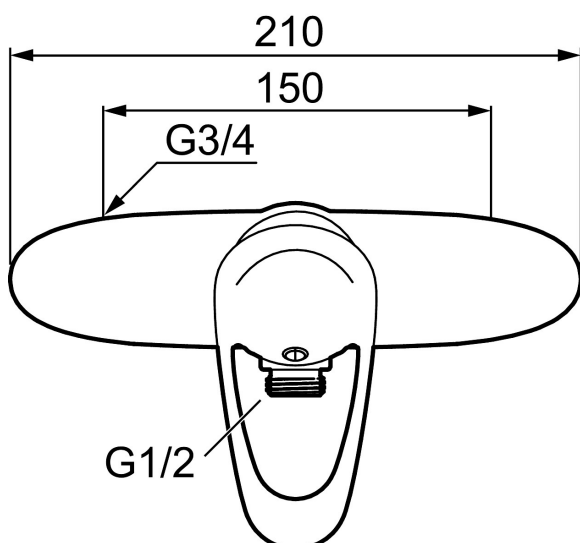

## 9000E duschblandare

Här finns en optimerad samverkan mellan form och funktion. FM Mattsson 9000E visar vägen för en ny generation blandare, som miljöanpassats in i minsta detalj. Blandaren skänker ett vackert intryck och redan i sitt grundutförande ger den unika funktioner som sparar energi med bibehållen komfort.

Art.nr: 81801500 RSK: 8235431

Utförande: Krom, 150 c/c

- OBS! 150 c/c
- Utlopp ned
- Mjukstängande med keramisk avstängning
- Med typpgodkänd backventil i duschutloppet
- Duschansl. utsprång från vägg: 60 mm
- OBS! Får ej användas tillsammans med självstängande handdusch