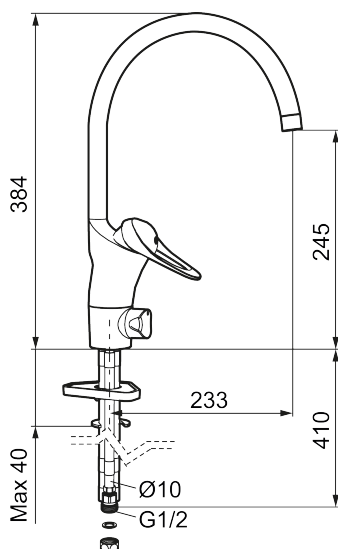

9000E II köksblandare

Köket är den del av hemmet där allt händer. Det är här det lagas, bakas och fejas – varje dag. Då är det viktigt att verktygen håller. Det gäller inte minst kökskranen som ska bekänna färg i många tuffa år. FM Mattsson 9000E gör vad den ska effektivt, gång efter gång utan onödigt slöseri av varmvatten.

Art.nr: 80040000 RSK: 8309100 Flöde 3 bar: 7,4 l/min

Utförande: Krom, ansl. slät ände Ø10 mm

- Förberedd för bänkdiskmaskin
- Kallstartsfunktion
- Mjukstängande med keramisk avstängning
- Inbyggd, lätt omställbar flödesbegränsning och temperaturspärr
- Eco Flow (energi- och vattenbesparande strålsamlare)
- Hög, svängbar pip. Spärrbricka medföljer för 60°, 85°, 110° eller 360°
- Med inbyggd keramisk avstängning för disk- och tvättmaskin. Omställbar mellan KV och VV, förinställd på KV
- Utan diskmaskinsvinkel, FMM 3820-1009
- Golv och bänkdiskmaskin kan användas samtidigt
- Med Soft PEX®-rör
- Längd anslutningsrör: 410 mm
- Hålmått Ø34–37 mm
- Ytterdiameter fot Ø52 mm
- Skyddsmodul AA avser utloppspip