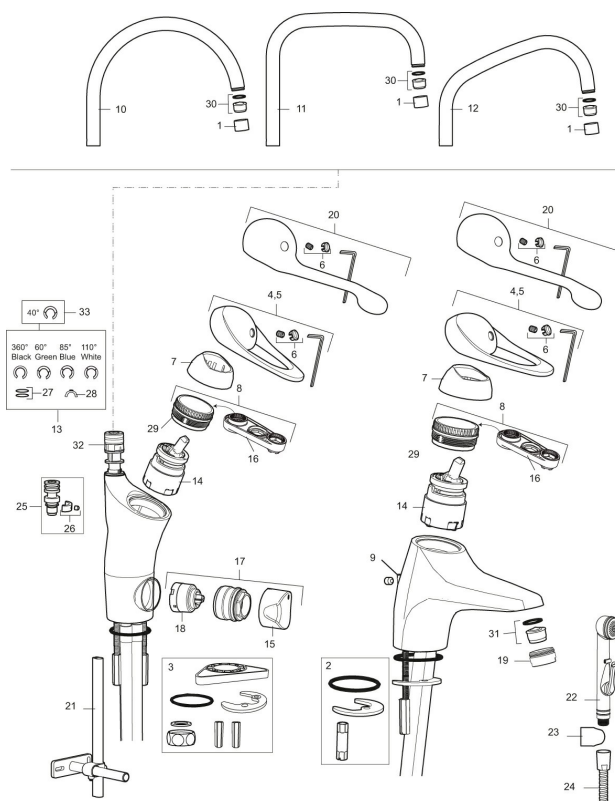

PRODUKTBESKRIVNING

9000E II köksblandare

Köket är den del av hemmet där allt händer. Det är här det lagas, bakas och fejas – varje dag. Då är det viktigt att verktygen håller. Det gäller inte minst kökskranen som ska bekänna färg i många tuffa år. FM Mattsson 9000E gör vad den ska effektivt, gång efter gång utan onödigt slöseri av varmvatten.

Art.nr: 80040000

RSK: 8309100

Reservdelista

NR.	ART.NR	RSK	BESKRIVNING
1	29142200	8281524	Hylsa M22 inv.
2	39140800	8186891	Monteringssats, tvättställsblandare
3	39142800	8186893	Monteringssats, köksblandare med DM-avst.
4	58500000	8591936	Spak, komplett, längd: 90 mm
5	58501750	8591937	Spak, komplett, längd: 150 mm
6	58510000	8591944	Färgmarkering och fästskruv till spak
7	58520000	8591945	Täckhylsa
8	58530140	8241726	Fästnippel med serviceverktyg
9	58540000	8591940	Kedjefäste
10	58600000	8154074	Utloppspip, C-modell