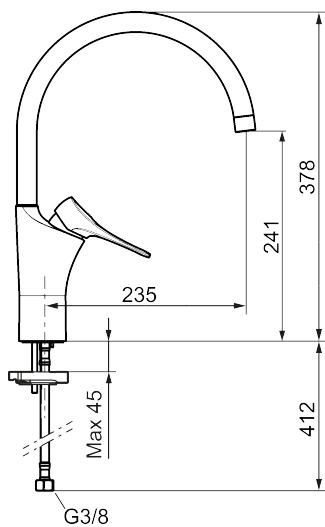

Køkkenarmatur 9000XE

9000XE køkkenarmatur med C-tud i børstet krom passer ind i et hvilket som helst køkken uanset størrelse. Køkkenarmaturet er blyfrit og har vores smarte, innovative og energibesparende funktioner, såsom koldstart, soft closing, temperaturspærre samt energi- og vandbesparende strålesamler. Det tidløse og praktiske design gør det til et både funktionelt og æstetisk holdbart indslag i det moderne hjem. Produktet er LEED/BREEAM-tilpasset, hvilket indebærer, at det opfylder vandstrømskravene, som stilles til bestemte typer nybyggeri og renoveringer.

Artikel-nummer: 86007413 Flow 3 bar: 3,1 l/m

Beskrivelse: Børstet krom, LEED/BREEAM-tilpasset

Unikke egenskaber

Tilbageløbssikring

- **Koldstart.**
- Soft Closing og keramisk kartusche.
- Høj buet C-svingtud 60°, 85°, 110° eller 360°.
- 235 mm fremspring.
- Indbygget temperatur- og flowbegrænser.
- Eco Flow (energi- og vandbesparende perlator).
- Fleksible tilslutningsslanger i metalflettet Soft-PEX[®], G3/8.
- Lead Free (blyfri).
- Hulstørrelse Ø34-37 mm.
- Lydklasse 1.
- **10 års funktionsgaranti.**