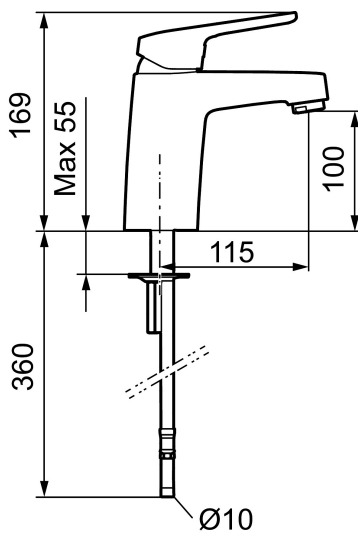

Artikkelnummer: 83506000 Flow 3 bar: 8,4 l/m

Utførende: Krom, Eco Plus, ansl. 10 mm spiss

Unike funksjoner

Tilbakeslagssikring

- Mykstengende
- Eco Flow (energi- og vannbesparende strålesamler)
- Kaldstart
- Vannmengdebegrenser og temperatursperre
- Fleksible Soft PEX®-rør med 3/8" mutter
- Ecoplus: Fjærbelastet spak over halv mengde