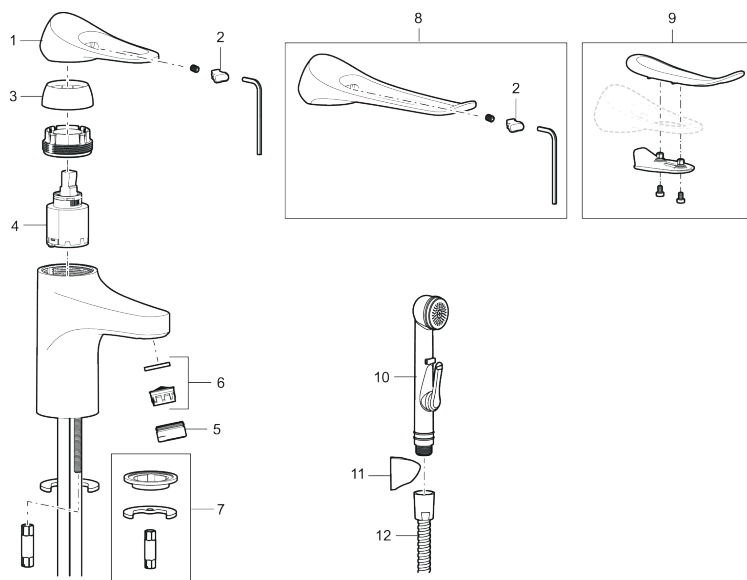

PRODUKTBESKRIVNING

9000XE tvättställsblandare

9000XE Tvättställsblandare är en tvättställsblandare i krom. Den klassiska designen i kombination med en återhållsam vattenförbrukning gör den till det självklara valet i badrummet. Produkten kommer med silpluggsventil.

Art.nr: 86530010

RSK: 8278972

Reservdelslista

NR.	ART.NR	RSK	BESKRIVNING
1	S600096	8387022	Spak, komplett, krom
1	S600096.75	8387024	Spak, komplett, borstad krom
2	S600097	8387025	Färgmarkering
3	S600101	8387029	Täckhylsa, krom
3	S600101.75	8387031	Täckhylsa, borstad krom
4	S600100	8387028	Insats, med serviceverktyg, för köksblandare (LEED) och tvättställsblandare
4	S600099	8387027	Insats, utan serviceverktyg, för köksblandare (LEED) och tvättställsblandare
4	S600178	8387036	Insats, med serviceverktyg, för tvättställsblandare med sidohanddusch och spolblandare
4	S600272	8387234	Insats, utan serviceverktyg, för tvättställsblandare med sidohanddusch och spolblandare
5	S600156	8280014	Hylsa M24 utv., 13 mm, krom
5	S600156.75	8280015	Hylsa M24 utv., 13 mm, borstad krom
6	S600072	8281671	Strålsamlarinsats, 3 l/min vid 2–6 bar
6	S600226	8280024	Strålsamlarinsats, 1,7 l/min vid 2–6 bar
7	S600160	8387096	Monteringssats, tvättställsblandare
8	S600175	8387083	Care-spak, komplett
9	S600106	8397001	Care-kit