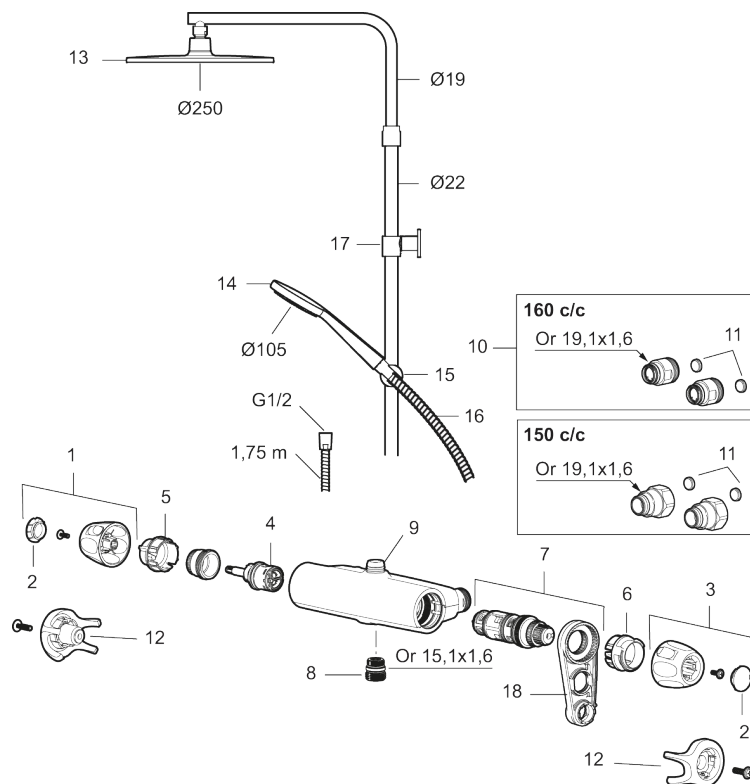

PRODUKTBeskrivning

9000XE takduschpaket

9000XE Takduschpaket är ett takduschpaket i borstad krom.

Duschstången har teleskopfunktion, vilket innebär att höjden på väggfästet kan anpassas efter det specifika badrummets takhöjd, personens längd och/eller önskemål på avstånd till taksilen.

Produkten är LEED/BREEAM-anpassad vilket innebär att den uppfyller flödeskraven som ställs på vissa ny- och ombyggnationer.

Art.nr: 86832503

RSK: 8283285

Reservdelslista

NR.	ART.NR	RSK	BESKRIVNING
1	S600083	8218917	Ratt, mängdratt, komplett, krom
1	S600083.75	8218919	Ratt, mängdratt, komplett, borstad krom
2	S600116	8218920	Täcklock, krom
2	S600116.75	8218922	Täcklock, borstad krom
3	S600082	8218914	Ratt, temperaturratt, komplett, krom
3	S600082.75	8218916	Ratt, temperaturratt, komplett, borstad krom
4	S600020	8441462	Keramiskt överstycke, med serviceverktyg (duschblandare)
5	S600117	8439714	Stoppring, reversibelt
6	S600087	8439711	Skällningsskyddsring

NR.	ART.NR	RSK	BESKRIVNING
7	S600084	8439709	Termostatinsats, komplett med serviceverktyg
8	S600088	8439712	Nippel M18x1-G1/2 (duschblandare)
9	S600112	8920116	Utlopps-nippel M18x1
10	59800800	8592005	Anslutningsnippel 160 c/c
11	38632006	8590311	Filter, 2-pack
12	S600105	8439713	Care-vred, svart, 2-pack
13	S600092	8237548	Duschsil, krom
13	S600092.75	8237550	Duschsil, borstad krom
14	S600091	8233001	Handdusch, krom
14	S600091.75	8233003	Handdusch, borstad krom
15	S600093	8239502	Handduschhållare, krom
15	S600093.75	8284780	Handduschhållare, borstad krom
16	S600109	8252036	Duschslang, 1,75 m, krom
16	S600109.75	8252038	Duschslang, 1,75 m, borstad krom
17	S600094	8221921	Väggfäste, krom
17	S600094.75	8221923	Väggfäste, borstad krom
18	60770000	8591918	Serviceverktyg