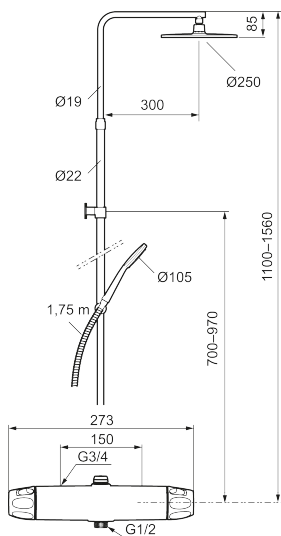

9000XE takduschpaket

9000XE Takduschpaket är ett takduschpaket i borstad krom. Duschstången har teleskopfunktion, vilket innebär att höjden på väggfästet kan anpassas efter det specifika badrummets takhöjd, personens längd och/eller önskemål på avstånd till taksilen.

Produkten är LEED/BREEAM-anpassad vilket innebär att den uppfyller flödeskraven som ställs på vissa ny- och ombyggnationer.

Art.nr: 86832503 **RSK:** 8283285 **Flöde 3 bar:** 6,0 l/min

Utförande: Borstad krom, 150 c/c, LEED/BREEAM-anpassad

Unika egenskaper

Skyddsmodul 

- OBS! 150 c/c
- Säkerhetsblandare 9000XE och takdusch 9000XE
- Med reversibelt överstycke
- Tak- och handdusch med kalkavvisande sil
- Slang, duschstång med väggfästning (kan kapas vid behov)
- Väggfäste fritt justerbart i höjdlid, 700–970 mm från anslutning och 50–110 mm utsprång från vägg, 2x20 mm distanser medföljer, med väggfästning, dold rörskarv
- Lead Free (blyfri)
- Ljudklass 1
- Duschansl. utsprång från vägg: 81 mm

NR.	ART.NR	RSK	BESKRIVNING
7	S600084	8439709	Termostatinsats, komplett med serviceverktyg
8	S600088	8439712	Nippel M18x1-G1/2 (duschblandare)
9	S600112	8920116	Utlopps-nippel M18x1
10	59800800	8592005	Anslutningsnippel 160 c/c
11	38632006	8590311	Filter, 2-pack
12	S600105	8439713	Care-vred, svart, 2-pack
13	S600092	8237548	Duschsil, krom
13	S600092.75	8237550	Duschsil, borstad krom
14	S600091	8233001	Handdusch, krom
14	S600091.75	8233003	Handdusch, borstad krom
15	S600093	8239502	Handduschhållare, krom
15	S600093.75	8284780	Handduschhållare, borstad krom
16	S600109	8252036	Duschslang, 1,75 m, krom
16	S600109.75	8252038	Duschslang, 1,75 m, borstad krom
17	S600094	8221921	Väggfäste, krom
17	S600094.75	8221923	Väggfäste, borstad krom
18	60770000	8591918	Serviceverktyg