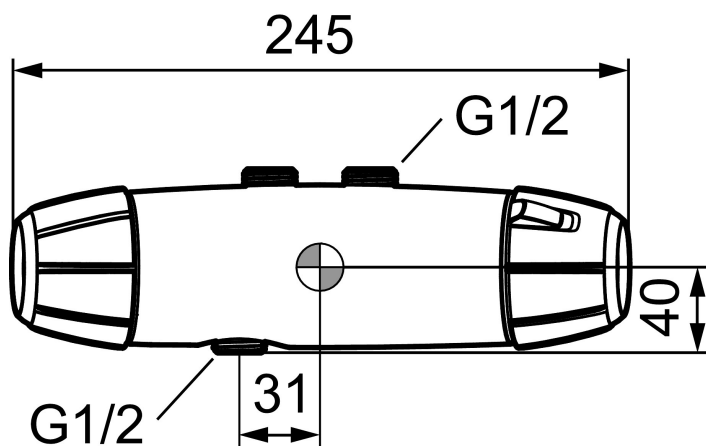

Termostatarmatur 9000E

Artikel-nummer: 82551004 VVS: 722841234

Beskrivelse: Krom, sorte greb

Unikke egenskaber

- Unik tryk- og temperaturstyring.
- ½ ned.
- Keramisk lukning.
- Skoldningssikring v/38°C.
- Eco stop.
- Snavsfilter rundt om reguleringsindsatsen.
- Med kontraventiler og vægtætninger.
- Brus tilslutning fra væg fremspring 55 mm.
- Safe Touch - Sørger for at termostatens overflade aldrig bliver brandvarm.
- 5 års Kalk- og Temperaturgaranti.

Tilbageløbssikring

PRODUKTBESKRIVELSE

Termostatarmatur 9000E

Artikel-nummer: 82551004

VVS: 722841234

Reservedelsliste

NR.	FMM-NR	VVS	BESKRIVELSE
1	35781000		Greb til lukning og regulering af vandmængde, krom
1	35780040	745136183	Greb til lukning og regulering af vandmængde, sort
2	39031004	745137976	Dæksel, 2 stk., sort
3	35900800	745137725	Keramisk topstykke
4	38680009	745137758	Filtersæt, inkl. o-ringe og serviceværktøj
5	59820800		Nippel
6	38632006		Filter (par)
7	38692800		Indløbsdæksel, 2 stk., krom
8	38601009		Reguleringsindsats inkl. serviceværktøj
9	38520007	745137752	Spærrering, standard (sort)
10	35780100	745136194	Greb til regulering af temperaturen, krom
10	35780140	745136193	Greb til regulering af temperaturen, sort
11	39710800		Nippel M18x1-G1/2 (brusearmatur)
12	39754000	745136419	Nippel M18x1 m. o-ring (kararmatur)
13	82990000	745136414	Kartud med vridomskifter, krom
14	38086000		Låseskrue
16	29710800		Vægbeslag
17	38521000		Spærrering
18	29102650		Strålesamlerindsats, 20–24 l/min vid 3 bars