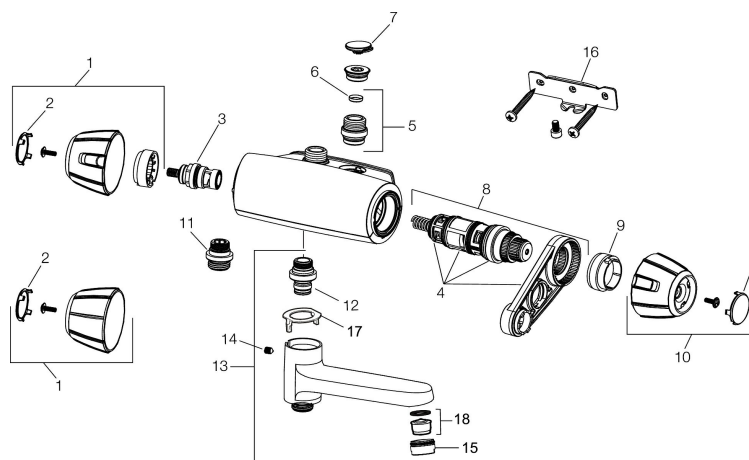

Termostatarmatur 9000E

Artikel-nummer: 82551004 VVS: 722841234

Beskrivelse: Krom, sorte greb

Unikke egenskaber

- Unik tryk- og temperaturstyring.
- ½ ned.
- Keramisk lukning.
- Skoldningssikring v/38°C.
- Eco stop.
- Snavsfilter rundt om reguleringsindsatsen.
- Med kontraventiler og vægtætninger.
- Brus tilslutning fra væg fremspring 55 mm.
- Safe Touch - Sørger for at termostatens overflade aldrig bliver brandvarm.
- 5 års Kalk- og Temperaturgaranti.

Tilbageløbssikring

PRODUKTBESKRIVELSE

Termostatarmatur 9000E

Artikel-nummer: 82551004

VVS: 722841234

Reservedelsliste

NR.	FMM-NR	VVS	BESKRIVELSE
1	35781000		Greb til lukning og regulering af vandmængde, krom
1	35780040	745136183	Greb til lukning og regulering af vandmængde, sort
2	39031004	745137976	Dæksel, 2 stk., sort
3	35900800	745137725	Keramisk topstykke
4	38680009	745137758	Filtersæt, inkl. o-ringe og serviceværktøj
5	59820800		Nippel
6	38632006		Filter (par)
7	38692800		Indløbsdæksel, 2 stk., krom
8	38601009		Reguleringsindsats inkl. serviceværktøj
9	38520007	745137752	Spærrering, standard (sort)
10	35780100	745136194	Greb til regulering af temperaturen, krom
10	35780140	745136193	Greb til regulering af temperaturen, sort
11	39710800		Nippel M18x1-G1/2 (brusearmatur)
12	39754000	745136419	Nippel M18x1 m. o-ring (kararmatur)
13	82990000	745136414	Kartud med vridomskifter, krom
14	38086000		Låseskrue
16	29710800		Vægbeslag
17	38521000		Spærrering
18	29102650		Strålesamlerindsats, 20–24 l/min vid 3 bars