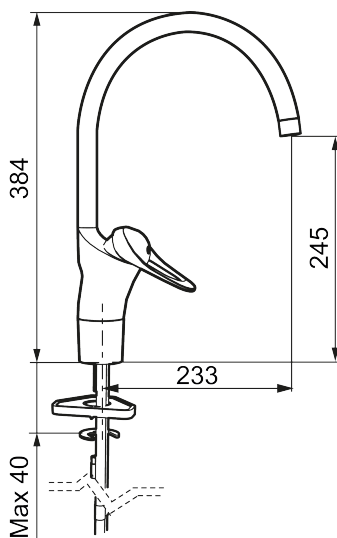

9000E II kjøkkenbatteri

Her er det et optimert samspill mellom form og funksjon. FM Mattsson 9000E viser vei for en ny generasjon blandebatterier, som er miljøtilpasset ned til minste detalj. Blandebatteriet gir et vakkert inntrykk og bidrar til et teknisk fullendt kjøkken. Helt fra grunnutførelsen har det unike funksjoner som sparer energi samtidig som komforten opprettholdes.

Artikkelnummer: 80000010 NRF: 4300918 Flow 3 bar: 7,4 l/m

Utførende: Krom

- Mykstengende
- Kaldstart
- Eco Flow (energi- og vannbesparende strålesamler)
- Vannmengdebegrenser og temperatursperre
- Svingbar tut sperre 60°, 85°, 110° eller 360° (sperreringer for 60° eller 110° inkludert)
- For hull i benk Ø34-37 mm
- Fleksible Soft PEX®-rør med 3/8" mutter