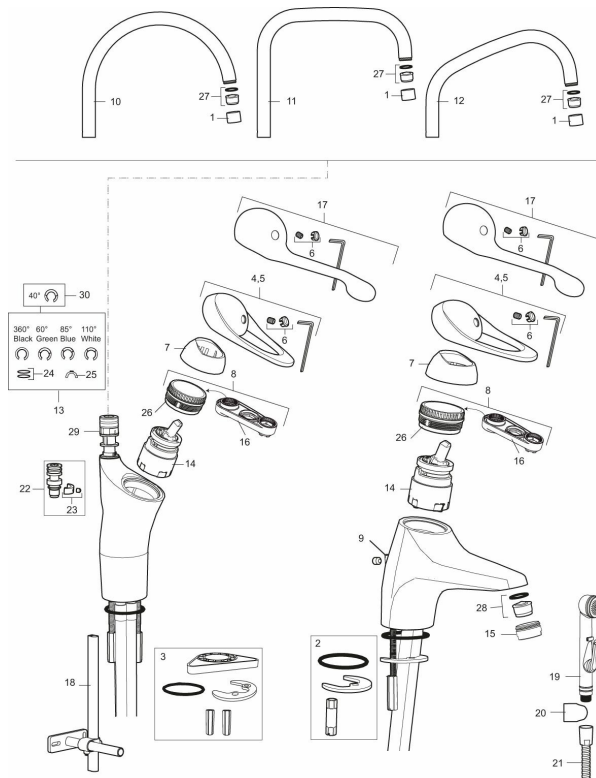

PRODUKTBEKRIVNING

9000E II kjøkkenbatteri

Her er det et optimert samspill mellom form og funksjon. FM Mattsson 9000E viser vei for en ny generasjon blandebatterier, som er miljøtilpasset ned til minste detalj. Blandebatteriet gir et vakkert inntrykk og bidrar til et teknisk fullendt kjøkken. Helt fra grunnutførelsen har det unike funksjoner som sparer energi samtidig som komforten opprettholdes.

Artikkelnummer: 80000010   NRF: 4300918

Reservedelsliste

NR.	FMM-NR	NRF	BESKRIVELSE
1	29142200		Hylse for strålesamler M22 innv.
2	S600160		Monteringstilbehør for servantbatteri
3	39141800	4303915	
4	58500000	4303917	Spak L-90 mm, krom
5	58501750	4303918	Spak Care L-150 mm, krom
6	58510000	4303919	Merkeplugg og skrue
7	58520000	4303921	Dekkhylse, krom
8	58530140	4303922	Innsatsmutter m/verktøy
9	58540000	4303923	Kedjefeste for oppløfthull, krom
10	58600000	4303924	Utløpstut, II-modell
10	58600200