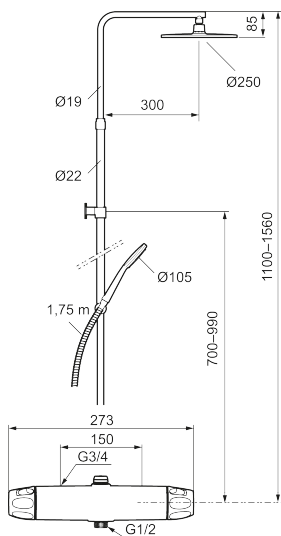

## 9000XE takdusjpakke

9000XE takdusjpakke er en takdusjpakke i krom. Dusjstangen har teleskopfunksjon, noe som innebærer at høyden på veggfestet kan tilpasses etter det spesifikke baderommets takhøyde, personens høyde og/eller ønsker om avstand til taksilen.

Produktet er LEED/BREEAM-tilpasset. Det innebærer at det oppfyller de vannmengdekravene som stilles til visse ny- og ombygginger.

Artikkelnummer: 86832500 Flow 3 bar: 6,0 l/m

Utførende: Krom, LEED/BREEAM-tilpasset

- Sikkerhetsbatteri med takdusj
- Trykk- og termostatstyrt
- Med tilbakeslagsventiler etter standard EN 1717
- Sperreknapp v/38°C
- Med reversibel overdel
- Lead Free (blyfri)
- Lydklasse 1
- Tak- og hånddusj med kalkavvisende sil
- **Med teleskopfunksjon, justerbar i høyden**
- Eco Flow
- Slange, dusjstang (kan kappes ved behov)
- Veggfeste fritt justerbart i høyderetning, 700–990 fra tilkobling og 50-100 mm fra vegg, 2x20 mm distanser medfølger, med veggfetting, skult rørskjøt